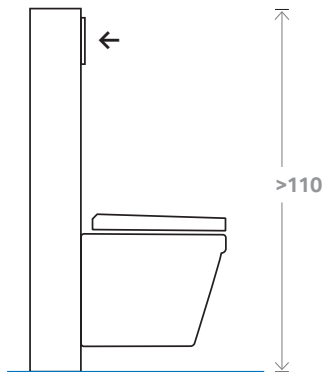

DESIGN PLUS

powered by: **ISH**

Falsíkba süllyesztett kialakítás

Geberit Sigma60

A teljesen sima felületért

Új! Tökéletesség kiálló peremek nélkül
Geberit Sigma60-nal a WC-működtető
nyomólap beépül a fal síkjába. Ennél az
alapjában modern megjelenésnél
nincsenek peremek vagy egyéb kiálló
részek, viszont kihangsúlyozza fürdőszo-
bája tágasságának érzetét. Az új Sigma60
működtető nyomólap kompatibilis a
Geberit Sigma12 (UP320) illetve Sigma8
(UP720) öblítőtartályokkal és speciális bevo-
natának köszönhetően könnyű tisztán tartani.

Végtelen lehetőségek

Nyomólapok

Geberit Sigma12 (UP320)/Sigma8 (UP720) falba rejtett öblítőtartályhoz

- Geberit Sigma12 (UP320)/Sigma8 (UP720) falba rejtett öblítőtartály beépítési magassága 110 cm
- Beépítéshez szükséges falmélység Sigma12 (UP320) esetében legalább 14 cm, Sigma8 (UP720) esetében legalább 10 cm
- Előlről működtethető
- A funkcionális alkatrészek ellátását 25 évig biztosítjuk

Sigma01

- Öblítési rendszer: két mennyiségű
- Külső méretek: 246 mm x 164 mm

→ 115.770.11.5
Alapanyag: műanyag
fehér

→ 115.770.21.5
Alapanyag: műanyag
fényes króm

→ 115.770.DK.5
Alapanyag: műanyag
edelweiss fehér