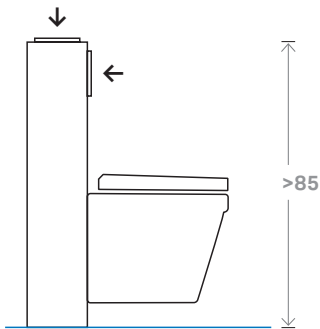

→ 115.750.DT.1
Alapanyag: műanyag
nemes sárgaréz (szín)

→ 115.750.GM.1
Alapanyag: műanyag
satinox

■ GEBERIT

Nyomólapok és öblítésvezérlők

Geberit Kappa (UP200) falba rejtett öblítőtar- tályhoz

- Geberit Kappa (UP200) falba rejtett öblítőtartály beépítési magassága 85 cm vagy 100 cm
- Beépítéshez szükséges falmélység legalább 19 cm
- Előlről vagy felülről működtethető
- A funkcionális alkatrészek ellátását 25 évig biztosítjuk