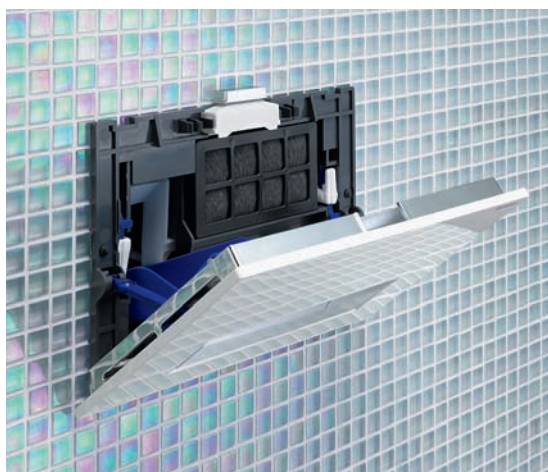

Geberit DuoFresh

beépített szagelszívással

A Geberit DuoFresh olyan innovatív rendszer, amely frissen tartja fürdőszobája levegőjét. A titok a fal mögött rejtőzik. A nyomólap tetején levő gomb megnyomásával a WC-kerámiából a levegőt a berendezés elszívja és egy aktív szén-szűrőn keresztül megtisztítja. Légyfrissítőkre nincs többé szükség – a kellemetlen szagoknak esélyük sincs a levegőbe kerülni, mint a hagyományos fürdőszobai szagelszívó rendszerek esetében. A lenyitható működtető nyomólap gyors hozzáférést biztosít az aktív szén-szűrőhöz és a vízkezelő tablettá adagolónyíláshoz.

DESIGN PLUS

powered by: **ISH**

Falsíkba süllyesztett kialakítás

Geberit Sigma60

A teljesen sima felületért

Új! Tökéletesség kiálló peremek nélkül
Geberit Sigma60-nal a WC-működtető
nyomólap beépül a fal síkjába. Ennél az
alapjában modern megjelenésnél
nincsenek peremek vagy egyéb kiálló
részek, viszont kihangsúlyozza fürdőszo-
bája tágasságának érzetét. Az új Sigma60
működtető nyomólap kompatibilis a
Geberit Sigma12 (UP320) illetve Sigma8
(UP720) öblítőtartályokkal és speciális bevo-
natának köszönhetően könnyű tisztán tartani.

Minőség és megbízhatóság Generációkon át

A Geberit falba rejtett öblítőtartályok több mint negyven éve sikeresek világszerte. Ezek a helytakarékos WC-rendszerek nemcsak gyönyörű megjelenésükkel, de magas szintű megbízhatóságukkal is kitűnnek. Egy Geberit falba rejtett öblítőtartállyal biztos lehet benne, hogy éveken keresztül élvezettel fog bemenni fürdőszobájába. A Geberit a funkcionális alkatrészek ellátását 25 éven át biztosítja – vállalatunk legfontosabb szempontja a minőség.