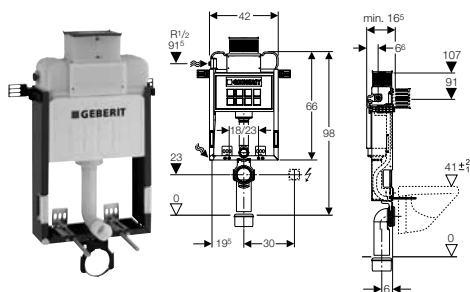

Nem része a terméknek: nyomólap

Rendelési információk

Cikkszám	Nettó listaár
	[Ft/db]
110.250.00.1	69 900

Kombifix szerelőelemek

Fali WC szerelőelemek

Alacsony (98cm) Kombifix WC szerelőelem fali WC részére, UP200 öblítőtartállyal