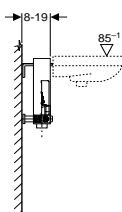

Mosdó szerelőelemek

Kombifix mosdó szerelőelem álló csatléppel szerelt fali mosdó részére

- ✓ Falazott falba
- ✓ Mosdók felszereléséhez 17 – 28 cm rögzítési távolság esetén
- ✗ Nem alkalmas szerelt falba való beépítésre

Tulajdonságok

- Horganyzott szerelőkeret
- Állítható beépítési mélység, 8 – 19 cm
- Állítható magasságú szerelvény csatlakozó lemez
- Hangcsillapított lefolyóív rögzítés

Szállítási terjedelem

2 db R 1/2" méretű falikorong, lefolyóív, PE-HD, $\varnothing$ 50 mm, meghosszabbított, $\varnothing$ 44/32 mm szifoncsatlakozó tömítés, 2 db M10-es menetes szár a kerámia rögzítésére, 4 sarokprofil, állítható, rögzítőanyag

Rendelési információk

Cikkszám	Nettó listaár [Ft/db]
457.430.00.1	30 250