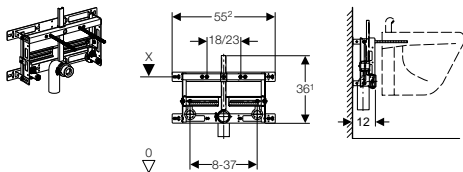

Bidé szerelőelemek

Kombifix bidé szerelőelem fali bidé részére

- ✓ Falazott falba
- ✓ Bidé szereléséhez 18 cm-es vagy 23 cm-es rögzítési távolsággal
- ✗ Nem alkalmas szerelt falba való beépítésre

Tulajdonságok

- Horganyzott szerelőkeret
- Állítható beépítési mélység, 12 – 16 cm
- Magasságban és mélységben állítható szerelvény csatlakozó lemez
- Magasságban állítható hangcsillapított lefolyóív rögzítés

Szállítási terjedelem

2 db R 1/2" méretű falikorong, lefolyóív, PE-HD, $\varnothing$ 50 mm, meghosszabbított, $\varnothing$ 44/32 mm szifoncsatlakozó tömítés, 2 db M12 menetes szár a kerámia rögzítésére, rögzítőanyag

Rendelési információk

Cikkszám	Nettó listaár [Ft/db]
457.530.00.1	30 650