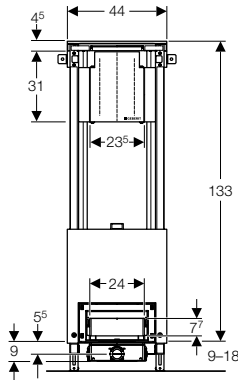

Uniflex zuhany szerelőelem hagyományos falazathoz

új

- ✓ Épületeken belüli alkalmazásra
- ✓ Épített zuhanytálcák vízvezetéséhez
- ✓ Kent vízszigetelésekhez
- ✓ Hagományos falazatba

Tulajdonságok

- Beépített szerelő alaplemez falsík előtti és falsík alatti csaptelepek számára, mélységben állítható
- A szerelőelem állítható magasságú
- Önhordó kialakítás
- 0,85 l/s lefolyási teljesítményű összefolyó test
- A szifonbetét tisztítás céljából kivethető
- Szennyvízcsatlakozó bal oldalon, jobb oldalon vagy elől középen

Szállítási terjedelem

rögzítőkészlet falazott falakhoz, szigetelő anyag a szomszédos területek számára, oldalt vagy elől csatlakoztatható d50 mm PE lefolyóív $\varnothing$ 50 mm, Kifolyócső, PE-HD, $\varnothing$ 50 mm, előlről történő csatlakozáshoz

Nem része a terméknek: Takarólap zuhany szerelőelemhez

Rendelési információk

Cikkszám

154.220.00.1

Nettó listaár

[Ft/db]

98 150