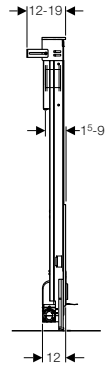

Uniflex zuhany szerelőelem hagyományos falazathoz

új

- ✓ Épületeken belüli alkalmazásra
- ✓ Épített zuhanytálcák vízvezetéséhez
- ✓ Kent vízszigetelésekhez
- ✓ Hagományos falazatba

Tulajdonságok

- Beépített szerelő alaplemez falsík előtti és falsík alatti csaptelepek számára, mélységben állítható
- A szerelőelem állítható magasságú
- Önhordó kialakítás
- 0,85 l/s lefolyási teljesítményű összefolyó test
- A szifonbetét tisztítás céljából kivethető
- Szennyvízcsatlakozó bal oldalon, jobb oldalon vagy elől középen

Szállítási terjedelem

rögzítőkészlet falazott falakhoz, szigetelő anyag a szomszédos területek számára, oldalt vagy elől csatlakoztatható d50 mm PE lefolyóív $\varnothing$ 50 mm, Kifolyócső, PE-HD, $\varnothing$ 50 mm, előlről történő csatlakozáshoz

Nem része a terméknek: Takarólap zuhany szerelőelemhez

Rendelési információk

Cikkszám

154.220.00.1

Nettó listaár

[Ft/db]

98 150