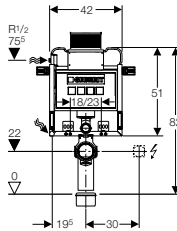

Alacsony (82cm) Kombifix WC szerelőelem fali WC részére, UP200 öblítőtartállyal

új

- ✓ Falazott falba
- ✓ 18 cm vagy 23 cm rögzítéstávolságú fali WC-hez
- ✓ AquaClean berendezés csatlakoztatására
- ✗ Nem alkalmas szerelt falba való beépítésre
- ✗ Nem bebetonozható

Tulajdonságok

- Formafújási technológiával készült (hézag és rémentes) öblítőtartály
- Beépítési magasság: 82 cm
- UP200 falsík alatti öblítőtartály, felülről vagy előlről történő működtetéssel
- Páralecsapódás ellen szigetelt
- 2 mennyiségű öblítés
- Állítható öblítővíz-mennyiség
- Csatlakoztatható lefolyóív rögzítő
- Porszórt, kék szerelőkeret
- Csempéző sablon méretre vágható
- Szerszám nélkül összeköthető a flexibilis cső a sarokszeleppel
- Gyorsbeállítású működtető pálcák (nyomólap alatt)
- Állítható beépítési mélység, 16,5 – 23,5 cm
- Vízcsatlakozási lehetőség balról

Termékjellemzők

Öblítővíz-mennyiség gyári beállítása	6 és 3 l
Nagy öblítővíz-mennyiség beállítási tartománya	6 / 9 l
Kis öblítővíz-mennyiség beállítási tartománya	3–4 l
Víznyomás tartomány	0,1–10 bar
A víz maximális üzemi hőmérséklete	25 °C

Szállítási terjedelem

vízcsatlakozás R 1/2" kézikérékkel ellátott sarokszeleppel, védőcső AquaClean berendezés vízcsatlakoztatására, törmelék elleni védőfedél a szervíz nyíláshoz, PE-HD, ø 90 mm WC lefolyóív, PE-HD, ø 90/110 mm átmeneti idom, ø 90 mm méretű bekötő készlet a WC-hez, 2 db M12 menetes szár a kerámia rögzítésére, 2 db bilincs, zajcsökkentő készlet, rögzítőanyag

Nem része a terméknek: nyomólap

Rendelési információk

Cikkszám	Nettó listaár
	[Ft/db]
110.250.00.1	69 900