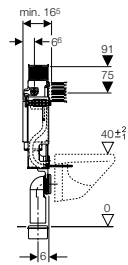

Alacsony (82cm) Kombifix WC szerelőelem fali WC részére, UP200 öblítőtartállyal

új

- ✓ Falazott falba
- ✓ 18 cm vagy 23 cm rögzítéstávolságú fali WC-hez
- ✓ AquaClean berendezés csatlakoztatására
- ✗ Nem alkalmas szerelt falba való beépítésre
- ✗ Nem bebetonozható

Tulajdonságok

- Formafújási technológiával készült (hézag és rémentes) öblítőtartály
- Beépítési magasság: 82 cm
- UP200 falsík alatti öblítőtartály, felülről vagy előlről történő működtetéssel
- Páralecsapódás ellen szigetelt
- 2 mennyiségű öblítés
- Állítható öblítővíz-mennyiség
- Csatlakoztatható lefolyóív rögzítő
- Porszórt, kék szerelőkeret
- Csempéző sablon méretre vágható
- Szerszám nélkül összeköthető a flexibilis cső a sarokszeleppel
- Gyorsbeállítású működtető pálcák (nyomólap alatt)
- Állítható beépítési mélység, 16,5 – 23,5 cm
- Vízcsatlakozási lehetőség balról

Termékjellemzők

Öblítővíz-mennyiség gyári beállítása	6 és 3 l
Nagy öblítővíz-mennyiség beállítási tartománya	6 / 9 l
Kis öblítővíz-mennyiség beállítási tartománya	3–4 l
Víznyomás tartomány	0,1–10 bar
A víz maximális üzemi hőmérséklete	25 °C

Szállítási terjedelem

vízcsatlakozás R 1/2" kézikérékkel ellátott sarokszeleppel, védőcső AquaClean berendezés vízcsatlakoztatására, törmelék elleni védőfedél a szervíz nyíláshoz, PE-HD, ø 90 mm WC lefolyóív, PE-HD, ø 90/110 mm átmeneti idom, ø 90 mm méretű bekötő készlet a WC-hez, 2 db M12 menetes szár a kerámia rögzítésére, 2 db bilincs, zajcsökkentő készlet, rögzítőanyag

Nem része a terméknek: nyomólap

Rendelési információk

Cikkszám	Nettó listaár
	[Ft/db]
110.250.00.1	69 900