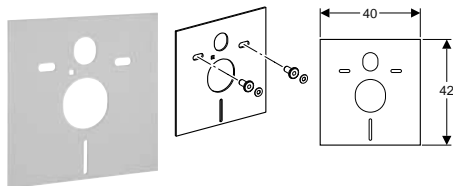

Kombifix szerelőelemek

Kiegészítők

Aerotec90 szűrőbetét

Rendelési információk

Cikkszám	Nettó listaár [Ft/db]
349.390.00.1	900

Hangcsillapító készlet fali WC és bidé számára

- ✓ Fali WC-hez és bidéhez
- ✓ 18 vagy 23 cm rögzítőtávolságú kerámiákhoz használható
- ✓ Testhangok csillapítására WC-hez és bidéhez