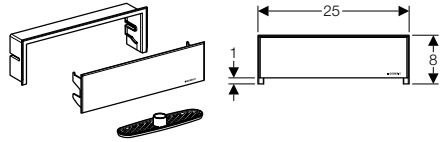

Takarólap zuhany szerelőelemhez új

Tulajdonságok

- Tisztítás céljából kivehető
- Műanyag külső keret, gyöngyházfényű ezüst
- Korrozóálló acél burkolat

Szállítási terjedelem

Külső keret, burkolat, szűrő

Rendelési információk

Cikkszám	Szín	Nettó listaár [Ft/db]
154.330.FW.1	rozsdamentes acél	20 450