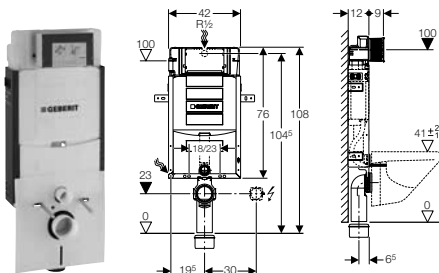

Kombifix szerelőelemek

Fali WC szerelőelemek

Fali WC szerelőelemek

Kombifix WC szerelőelem fali WC részére
UP320 öblítőtartállyal

- ✓ Falazott falba
- ✓ 18 cm vagy 23 cm rögzítéstávolságú fali WC-hez
- ✓ AquaClean berendezés csatlakoztatására
- ✗ Nem alkalmas szerelt falba való beépítésre
- ✗ Nem bebetonozható

Tulajdonságok

- Formafújási technológiával készült (hézag és résementes) öblítőtartály
- UP320 falsík alatti öblítőtartály előlről történő működtetéssel
- 2 mennyiségűes öblítés Sigma50, Sigma20, Samba vagy Bolero működtető nyomólappal
- 1 mennyiségűes öblítés Sigma10 nyomólappal
- Öblítés-stop működtetés, Rumba, Mambo vagy Tango nyomólappal
- Állítható öblítővíz-mennyiség
- Azonnali utóöblítési lehetőség gyári beállításnál
- Szerszám nélküli készreszelhető és szervizelhető falsík alatti öblítőtartály
- Szerszám nélkül visszatörhető csempézősablont és felszerelhető törmelék elleni védőfedél
- Az építési törmelék elleni védőfedél védi a csempézősablont nedvességtől és a kosztól
- Hangcsillapított (nyomólap alatt) gyorsan, szerszám nélkül szerelhető
- Falsík alatti öblítőtartály páralecsapódás ellen szigetelt
- vízcsatlakozási lehetőség hátul vagy felül középén

- Szerszám nélkül felszerelhető és elzárható univerzális sarokszelep, MeplaFix kompatibilis
- Szerszám nélkül összeköthető a flexibilis cső a sarokszeleppel
- A lefolyóív rögzítő előlről felszerelhető
- Pórszort, Geberit kék színű szerelőkeret, 4 darab rögzítő fül

Termékjellemzők

Víznyomás tartomány	0,1–10 bar
A víz maximális üzemi hőmérséklete	25 °C
Kis öblítővíz-mennyiség beállítási tartománya	3–4 l
Nagy öblítővíz-mennyiség beállítási tartománya	4,5 / 6 / 7,5 l
Öblítővíz-mennyiség gyári beállítása	6 és 3 l
Öblítés-stop öblítővíz-mennyiség	4,5 / 6 / 7,5 l

Szállítási terjedelem

vízcsatlakozás R 1/2" kézikérékkel ellátott sarokszeleppel, öblítőív, törmelék elleni védődugó, törmelék elleni védőfedél a szervíz nyíláshoz, ø 90 mm méretű bekötő készlet a WC-hez , PE-HD, ø 90 mm WC lefolyóív, PE-HD, ø 90/110 mm átmeneti idom, 2 db M12 menetes szár a kerámia rögzítésére, védőcső AquaClean berendezés vízcsatlakoztatására, kitöltő elem, zajcsökkentő készlet, rögzítőanyag
Nem része a terméknek: nyomólap

Rendelési információk

Cikkszám	Nettó listaár [Ft/db]
110.300.00.5	49 350