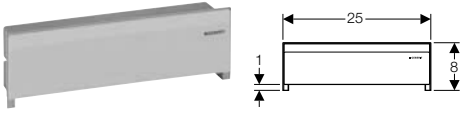

Takarólap készlet zuhany szerelőelemhez új

Tulajdonságok

- Tisztítás céljából kivehető
- Műanyag külső keret, gyöngyházfényű ezüst
- Műanyag burkolat, alpin fehér

Szállítási terjedelem

Külső keret, burkolat, szűrő

Rendelési információk

Cikkszám	Szín	Nettó listaár [Ft/db]
154.330.11.1	alpin fehér	12 550