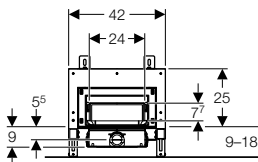

Kombifix szerelőelemek

Uniflex zuhany szerelőelemek

Uniflex zuhany szerelőelem, alacsony

- ✓ Épületeken belüli alkalmazásra
- ✓ Épített zuhanytálcák vízvezetéséhez
- ✓ Kombinált tömítéssel való alkalmazásra
- ✓ Hagyományos falazatba

Tulajdonságok

- Kőpadlózat minimális magassága: 90 mm
- Tömörégi fok 15 mm-ig állítható
- 6–26 mm-es csempezszerkezet lehetséges
- A szerelőelem állítható magasságú
- Tömörégi fok a feszültségmentes tömítés-csatlakoztatáshoz
- 0,85 l/s lefolyási teljesítményű összefolyó test
- A szifonbetét tisztítás céljából kivehető
- Szennyvízcsatlakozó bal oldalon, jobb oldalon vagy elöl közepén
- Önhordó kialakítás

Terméjellemezők

Vízár magasság	50 mm

Szállítási terjedelem

rögzítőkészlet falazott falakhoz, Lefolyóív, PE-HD, ø 50 mm, oldalsó csatlakozáshoz, Kifolyócső, PE-HD, ø 50 mm, előlről történő csatlakozáshoz

Nem része a terméknek: Takarólap zuhany szerelőelemhez

Rendelési információk

Cikkszám	Nettó listaár [Ft/db]
154.224.00.1	71 200