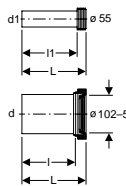

Fali WC csatlakozógarnitúra

✓ Fali WC-k bekötésére

Termékjellemzők

Alapanyag

PE / PP

Szállítási terjedelem

2 db zárókupak

Rendelési információk

Cikkszám	dØ [mm]	d1Ø [mm]	L [cm]	l [cm]	l1 [cm]	Szín	Nettó listaár [Ft/db]
152.422.46.1	110	45	18,5	14,5	16	matt króm	3 800
152.426.46.1	90	45	18,5	14,5	16	matt króm	3 500