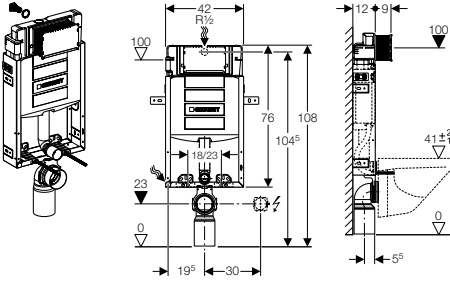

Kombifix WC szerelőelem fali WC részére UP320 öblítőtartállyal, ECO

- ✓ Falazott falba
- ✓ 18 cm vagy 23 cm rögzítéstávolságú fali WC-hez
- ✓ AquaClean berendezés csatlakoztatására
- ✗ Nem alkalmas szerelt falba való beépítésre
- ✗ Nem betonozható

Tulajdonságok

- UP320 falsík alatti öblítőtartály előlről történő működtetéssel
- 2 mennyiségű öblítés Sigma50, Sigma20, Samba vagy Bolero működtető nyomólappal
- 1 mennyiségű öblítés Sigma10 nyomólappal
- Öblítés-stop működtetés, Rumba, Mambo vagy Tango nyomólapokkal
- Állítható öblítőtartály-mennyiség
- Azonnali utóöblítési lehetőség gyári beállításkor
- Szerszám nélküli készreszelhető és szervizelhető falsík alatti öblítőtartály
- Szerszám nélkül visszatörhető csempézősablont és felszerelhető törmelék elleni védőfedél
- Az építési törmelék elleni védőfedél védi a csempézősablont nedvességtől és a kosztól
- Hangszigetelt működtető pálca (nyomólap alatt) gyorsan, szerszám nélkül szerelhető
- Falsík alatti öblítőtartály páralecsapódás ellen szigetelt
- vízcsatlakozási lehetőség hátul vagy felül középen
- Szerszám nélkül felszerelhető és elzárható univerzális sarokszelep, MeplaFix kompatibilis
- Szerszám nélkül összeköthető a flexibilis cső a sarokszeleppel
- A lefolyóív rögzítő előlről felszerelhető
- Pórszört, Geberit kék színű szerelőkeret, 4 darab rögzítő fül

Termékjellemzők

Víznyomás tartomány	0,1–10 bar
A víz maximális üzemi hőmérséklete	25 °C
Kis öblítőtartály-mennyiség beállítási tartománya	3–4 l
Nagy öblítőtartály-mennyiség beállítási tartománya	4,5 / 6 / 7,5 l
Öblítőtartály-mennyiség gyári beállítása	6 és 3 l
Öblítés-stop öblítőtartály-mennyiség	4,5 / 6 / 7,5 l

Szállítási terjedelem

vízcsatlakozás R 1/2" kézikerékkel ellátott sarokszeleppel, öblítőtartály, törmelék elleni védődugó, törmelék elleni védőfedél a szervíznyíláshoz, WC lefolyóív, PE-HD, ø 110 mm, ø 90 mm méretű bekötő készlet a WC-hez, 2 db M12 menetes szár a kerámia rögzítésére, rögzítőanyag, védőcső AquaClean berendezés vízcsatlakoztatására

Nem része a terméknek: nyomólap

Rendelési információk

Cikkszám	Nettó listaár [Ft/db]
110.302.00.5	47 300