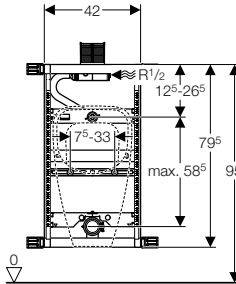

Felülről működtethető Kombifix univerzális vizelde szerelőelem

- ✓ Vizelde szerelésére
- ✓ Falazott falba
- ✓ IR HyTronic vizelde vezérlésekre és pneumatikus HyTouch vizelde vezérlésekre, 13 x 13 cm méretű takarólaphoz
- ✗ Nem alkalmas szerelt falba való beépítésre

Tulajdonságok

- Vízcsatlakozás 1/2" (kompatibilis a MeplaFix adapterrel)
- Vízcsatlakozás szerszám nélkül csatlakoztatható
- Vízcsatlakozás tömítéssel
- Zárószerevény foljtószeleppel
- Előszerevelt védőcső az öblítőcső megvezetésére
- Elektromos sorkapoccsal felszerelt
- Az építési törmelék elleni védőfedél védi a csempézősablont nedvességtől és a kosztól
- Csempéző sablon méretre vágható

Terméklejelmzők

Térfogatáram mennyisége 1 bar esetén, térfogatáram korlátozó használatával	0,3 l/s
Térfogatáram mennyisége 1 bar esetén, térfogatáram korlátozó használatával	0,24 l/s
Üzemi nyomás	1–8 bar
Víz maximális próbanyomása	16 bar
Levegő / inertgáz maximális próbanyomás	3 bar
Relatív páratartalom	< 100 %
A víz maximális üzemi hőmérséklete	30 °C

Szállítási terjedelem

beépítő doboz, elzárószelep, védőcső és elektromos sorkapocs, csempéző sablon fedéllel, R 1/2" KM méretű vízcsatlakozás, $\varnothing$ 32 mm vizelde bekötőcső tömítéssel, $\varnothing$ 50 mm vizelde leszívószifon csatlakozógumival a vizeldéhez, szűkített lefolyóív $\varnothing$ 63/57 mm, $\varnothing$ 50/44 mm méretű szifon csatlakozó gumival, 2 db M8 menetes szár a kerámia rögzítésére, rögzítőanyag

Rendelési információk

Cikkszám	Nettó listaár [Ft/db]
457.612.00.1	72 550

megjegyzés:

- A csatlakoztatható vizelde vezérlések típusát kérem ellenőrizze a vizelde vezérlések áttekintő táblázatában