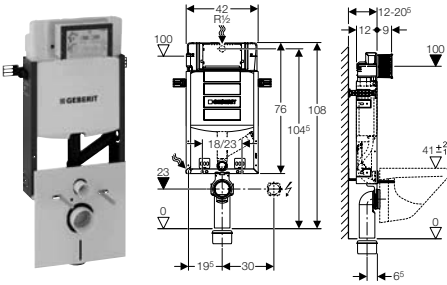

Kombifix WC szerelőelem fali WC részére UP320 öblítőtartállyal, szagelszívási lehetőséggel

- ✓ AquaClean berendezés csatlakoztatására
- ✓ 18 cm vagy 23 cm rögzítéstávolságú fali WC-hez
- ✓ Falazott falba
- ✓ Külső szagelszívás csatlakoztatható
- ✗ Nem bebetonozható
- ✗ Nem alkalmas szerelt falba való beépítésre

Tulajdonságok

- Formafüjési technológiával készült (hézag és résmentes) öblítőtartály
- UP320 falsík alatti öblítőtartály előlről történő működtetéssel
- 2 mennyiségű öblítés Sigma50, Sigma20, Samba vagy Bolero működtető nyomólappal
- 1 mennyiségű öblítés Sigma10 nyomólappal
- Öblítés-stop működtetés, Rumba, Mambo vagy Tango nyomólappal
- Állítható öblítévíz-mennyiség
- Azonnali utóöblítési lehetőség gyári beállításnál
- Szerszám nélküli készreszelhető és szervizelhető falsík alatti öblítőtartály
- Szerszám nélkül visszatornerhető csempézósablon és felszerelhető törmelék elleni védőfedél
- Az építési törmelék elleni védőfedél védi a csempézósablont nedvességtől és a kosztól
- Hangszigetelt működtető pálcá (nyomólappal) gyorsan, szerszám nélkül szerelhető
- Falsík alatti öblítőtartály páralecsapódás ellen szigetelt
- vízcsatlakozási lehetőség hátul vagy felül közepén
- Szerszám nélkül felszerelhető és elzárható univerzális sarokszelep, MeplaFix kompatibilis

- Szerszám nélkül összeköthető a flexibilis cső a sarokszeleppel
- A lefolyóív rögzítő előlről felszerelhető
- Pórszort, Geberit kék színű szerelőkeret, 4 darab rögzítő fül
- Külső elszívás az öblítőcsövön keresztül megvalósítható

Termékjellemzők

Víznyomás tartomány	0,1–10 bar
A víz maximális üzemi hőmérséklete	25 °C
Kis öblítévíz-mennyiség beállítási tartománya	3–4 l
Nagy öblítévíz-mennyiség beállítási tartománya	4,5 / 6 / 7,5 l
Öblítévíz-mennyiség gyári beállítása	6 és 3 l
Öblítés-stop öblítévíz-mennyiség	4,5 / 6 / 7,5 l

Szállítási terjedelem

vízcsatlakozás R 1/2" kézikerékkel ellátott sarokszeleppel, öblítév vízcsatlakozási lehetőséggel szagelszíváshoz, törmelék elleni védődugó, törmelék elleni védőfedél a szervíz nyíláshoz, ø 90 mm méretű bekötő készlet a WC-hez , PE-HD, ø 90 mm WC lefolyóív, PE-HD, ø 90/110 mm átmeneti idom, 2 db M12 menetes szár a kerámia rögzítésére, védőcső AquaClean berendezés vízcsatlakoztatására, zajcsökkentő készlet, rögzítőanyag

Nem része a terméknek: nyomólapp

Rendelési információk

Cikkszám	Nettó listaár [Ft/db]
110.367.00.5	58 450