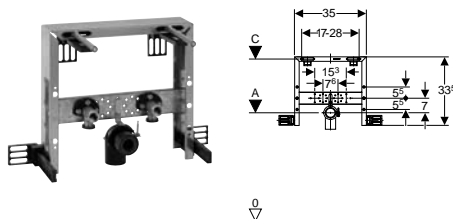

Mosdó szerelőelemek

Kombifix mosdó szerelőelem álló csatléppel szerelt fali mosdó részére

- ✓ Falazott falba
- ✓ Mosdók felszereléséhez 17 – 28 cm rögzítési távolság esetén
- ✗ Nem alkalmas szerelt falba való beépítésre

Tulajdonságok

- Horganyzott szerelőkeret
- Állítható beépítési mélység, 8 – 19 cm
- Állítható magasságú szerelvény csatlakozó lemez
- Hangcsillapított lefolyóív rögzítés

Szállítási terjedelem

2 db R 1/2" méretű falikorong, lefolyóív, PE-HD, $\varnothing$ 50 mm, meghosszabbított, $\varnothing$ 44/32 mm szifoncsatlakozó tömítés, 2 db M10-es menetes szár a kerámia rögzítésére, 4 sarokprofil, állítható, rögzítőanyag

Rendelési információk

Cikkszám	Nettó listaár [Ft/db]
457.430.00.1	30 250