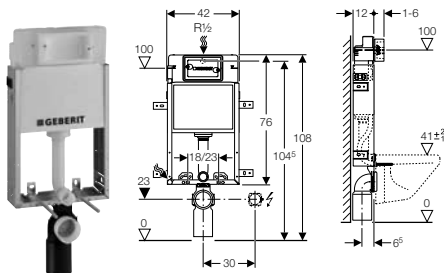

új

- ✓ Előlről történő működtetés
- ✓ Delta típusú nyomólappal működtethető
- ✓ 18 cm vagy 23 cm rögzítéstávolságú fali WC-hez
- ✓ Falazott falba
- ✓ AquaClean berendezés csatlakoztatására
- ✗ Nem bebetonozható
- ✗ Nem alkalmas szerelt falba való beépítésre