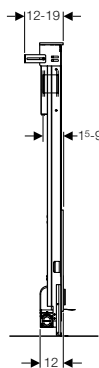

Kombifix szerelőelemek

Uniflex zuhany szerelőelemek

Uniflex zuhany szerelőelemek

Uniflex zuhany szerelőelem hagyományos falazathoz, sarokba

új

- ✓ Épületeken belüli alkalmazásra
- ✓ Épített zuhanytálcák vízvezetéséhez
- ✓ Kent vízszigetelésekhez
- ✓ Tömör falszerkezetbe vagy sarokba való szereléshez

Tulajdonságok

- A szerelőelem állítható magasságú
- Önhordó kialakítás
- Beépített mélységben állítható szerelő alaplemez falsík előtti és falsík alatti csaptelepek számára
- 0,85 l/s lefolyási teljesítményű összefolyó test
- A szifonbetét tisztítás céljából kivehető
- Szennyvízcsatlakozó bal oldalon, jobb oldalon vagy elől közepén

Szállítási terjedelem

rögzítőkészlet falazott falakhoz, szigetelő anyag a szomszédos területek számára, oldalt vagy elől csatlakoztatható d50 mm PE lefolyóív $\varnothing$ 50 mm, átalakító készlet sarokba való szereléshez Uniflex zuhany elemek esetén

Nem része a terméknek: Takarólap zuhany szerelőelemhez; szerelvény csatlakozók

Rendelési információk

Cikkszám

Nettó listaár

[Ft/db]

154.222.00.1

141 250