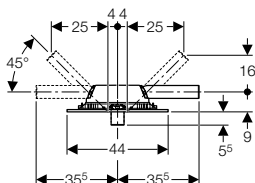

Kombifix szerelőelemek

Uniflex zuhany szerelőelemek

Uniflex zuhany szerelőelem, alacsony

- ✓ Épületeken belüli alkalmazásra
- ✓ Épített zuhanytálcák vízvezetéséhez
- ✓ Kombinált tömítéssel való alkalmazásra
- ✓ Hagyományos falazatba

Tulajdonságok

- Kőpadlózat minimális magassága: 90 mm
- Tömörégi fok 15 mm-ig állítható
- 6–26 mm-es csempezszerkezet lehetséges
- A szerelőelem állítható magasságú
- Tömörégi fok a feszültségmentes tömítés-csatlakoztatáshoz
- 0,85 l/s lefolyási teljesítményű összefolyó test
- A szifonbetét tisztítás céljából kivehető
- Szennyvízcsatlakozó bal oldalon, jobb oldalon vagy elöl közepén
- Önhordó kialakítás

Terméjellemezők

Vízár magasság	50 mm

Szállítási terjedelem

rögzítőkészlet falazott falakhoz, Lefolyóív, PE-HD, ø 50 mm, oldalsó csatlakozáshoz, Kifolyócső, PE-HD, ø 50 mm, előlről történő csatlakozáshoz

Nem része a terméknek: Takarólap zuhany szerelőelemhez

Rendelési információk

Cikkszám	Nettó listaár [Ft/db]
154.224.00.1	71 200