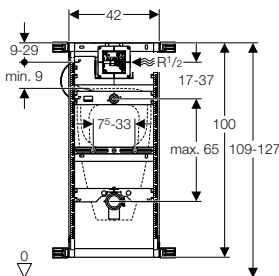

Kombifix szerelőelemek

Vizelde szerelőelemek

Vizelde szerelőelemek

Kombifix univerzális vizelde szerelőelem, HyTronic

- ✓ Vizelde szerelésére
- ✓ Falazott falba
- ✓ Pneumatikus HyTouch vizelde vezérlésekre, 13 x 13 cm méretű takarólaphoz
- ✗ Nem alkalmas szerelt falba való beépítésre

Tulajdonságok

- Vízcsatlakozás 1/2" (kompatibilis a MeplaFix adapterrel)
- Vízcsatlakozás szerszám nélkül csatlakoztatható
- Vízcsatlakozás tömítéssel
- Zárószerelvény foljtószeleppel
- Előszerelt védőcső az öblítőcső megvezetésére
- Elektromos sorkapoccsal felszerelt
- Az építési törmelék elleni védőfedél védi a csempézősablont nedvességtől és a kosztól
- Csempéző sablon méretre vágható

Termékjellemzők

Térfogatáram mennyisége 1 bar esetén, térfogatáram korlátozó használatával	0,3 l/s
Térfogatáram mennyisége 1 bar esetén, térfogatáram korlátozó használatával	0,24 l/s
Üzemi nyomás	1–8 bar
Víz maximális próbanyomása	16 bar
Levegő / inertgáz maximális próbanyomás	3 bar
Relatív páratartalom	< 100 %
A víz maximális üzemi hőmérséklete	30 °C

Szállítási terjedelem

beépítő doboz, elzárószelep, védőcső és elektromos sorkapocs, csempéző sablon fedéllel, R 1/2" KM méretű vízcsatlakozás, $\varnothing$ 32 mm vizelde bekötőcső tömítéssel, $\varnothing$ 50 mm vizelde leszívószifon csatlakozógumival a vizeldéhez, szűkített lefolyóív $\varnothing$ 63/57 mm, $\varnothing$ 50/44 mm méretű szifon csatlakozó gumival, 2 db M8 menetes szár a kerámia rögzítésére, rögzítőanyag

Rendelési információk

Cikkszám	Nettó listaár
457.611.00.1	[Ft/db] 54 900

megjegyzés:

- A csatlakoztatható vizelde vezérlések típusát kérem ellenőrizze a vizelde vezérlések áttekintő táblázatában