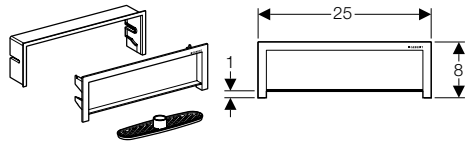

Takarólap zuhany szerelőelemhez, burkolható új

- ✓ Geberit zuhany elemekkel való alkalmazásra

Tulajdonságok

- Tisztítás céljából kivehető
- Műanyag külső keret, fekete
- Lemosható burkolat

Szállítási terjedelem