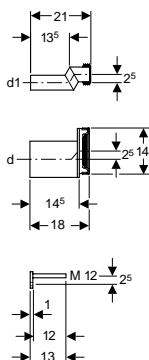

Excentrikus fali WC csatlakozógarnitúra

✓ Fali WC-k bekötésére

Tulajdonságok

- Szintkülönbség: 2,5 cm

Szállítási terjedelem

2 db zárókupak

Rendelési információk

Cikkszám	dØ [mm]	d1Ø [mm]	Nettó listaár [Ft/db]
405.116.00.1	90	45	33 050