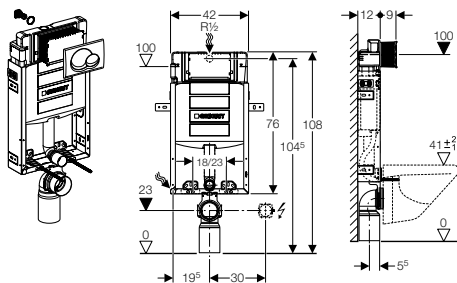

Kombifix szerelőelemek

Fali WC szerelőelemek

Kombifix WC szerelőelem fali WC részére UP320 öblítőtartállyal, ECO, Samba nyomólappal

- ✓ Falazott falba
- ✓ 18 cm vagy 23 cm rögzítéstávolságú fali WC-hez
- ✓ AquaClean berendezés csatlakoztatására
- ✗ Nem alkalmas szerelt falba való beépítésre
- ✗ Nem bebetonozható

Tulajdonságok

- Formafújási technológiával készült (hézag és résmentes) öblítőtartály
- UP320 falsík alatti öblítőtartály előlről történő működtetéssel
- 2 mennyiségű öblítés Sigma50, Sigma20, Samba vagy Bolero működtető nyomólappal
- 1 mennyiségű öblítés Sigma10 nyomólappal
- Öblítés-stop működtetés, Rumba, Mambo vagy Tango nyomólappal
- Állítható öblítévíz-mennyiség
- Azonnali utóöblítési lehetőség gyári beállításnál
- Szerszám nélküli készreszelhető és szervizelhető falsík alatti öblítőtartály
- Szerszám nélkül visszatörhető csempézősablon és felszerelhető törmelék elleni védőfedél
- Az építési törmelék elleni védőfedél védi a csempézősablont nedvességtől és a kosztól
- Hangszigetelt működtető pálca (nyomólap alatt) gyorsan, szerszám nélkül szerelhető
- Falsík alatti öblítőtartály páralecsapódás ellen szigetelt
- vízcsatlakozási lehetőség hátul vagy felül középen
- Szerszám nélkül felszerelhető és elzárható univerzális sarokszelep, MeplaFix kompatibilis

- Szerszám nélkül összeköthető a flexibilis cső a sarokszeleppel
- A lefolyóív rögzítő előlről felszerelhető
- Pórszort, Geberit kék színű szerelőkeret, 4 darab rögzítő fül

Termékjellemzők

Víznyomás tartomány	0,1–10 bar
A víz maximális üzemi hőmérséklete	25 °C
Kis öblítévíz-mennyiség beállítási tartománya	3–4 l
Nagy öblítévíz-mennyiség beállítási tartománya	4,5 / 6 / 7,5 l
Öblítévíz-mennyiség gyári beállítása	6 és 3 l
Öblítés-stop öblítévíz-mennyiség	4,5 / 6 / 7,5 l

Szállítási terjedelem

Samba nyomólap, fehér, öblítőív, törmelék elleni védődugó, törmelék elleni védőfedél a szervíz nyíláshoz, WC lefolyóív, PE-HD, ø 110 mm, ø 90 mm méretű bekötő készlet a WC-hez, 2 db M12 menetes szár a kerámia rögzítésére, rögzítőanyag

Rendelési információk

Cikkszám	Szín	Nettó listaár [Ft/db]
110.314.11.5	alpin fehér	58 400
110.314.21.5	magasfényű krómozott	62 450