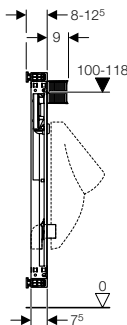

Tulajdonságok

- Horganyzott szerelőkeret
- Állítható beépítési mélység, 8 – 19 cm
- Állítható magasságú szerelvény csatlakozó lemez
- Hangcsillapított lefolyóív rögzítés

Szállítási terjedelem

2 db R 1/2" méretű falikorong, lefolyóív, PE-HD, \varnothing 50 mm, meghosszabbított, \varnothing 44/32 mm szifoncsatlakozó tömítés, 2 db M10-es menetes szár a kerámia rögzítésére, 4 sarokprofil, állítható, rögzítőanyag

Rendelési információk

Cikkszám	Nettó listaár [Ft/db]
457.430.00.1	30 250

Kombifix szerelőelemek

Vizelde szerelőelemek

Vizelde szerelőelemek

Kombifix univerzális vizelde szerelőelem, HyTronic

- ✓ Vizelde szerelésére
- ✓ Falazott falba
- ✓ Pneumatikus HyTouch vizelde vezérlésekre, 13 x 13 cm méretű takarólaphoz
- ✗ Nem alkalmas szerelt falba való beépítésre

Tulajdonságok

- Vízcsatlakozás 1/2" (kompatibilis a MeplaFix adapterrel)
- Vízcsatlakozás szerszám nélkül csatlakoztatható
- Vízcsatlakozás tömítéssel
- Zárószerelvény foljtószeleppel
- Előszerelt védőcső az öblítőcső megvezetésére
- Elektromos sorkapoccsal felszerelt
- Az építési törmelék elleni védőfedél védi a csempézősablont nedvességtől és a kosztól
- Csempéző sablon méretre vágható