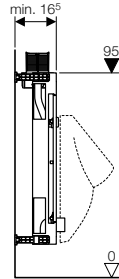

Felülről működtethető Kombifix univerzális vizelde szerelőelem

- ✓ Vizelde szerelésére
- ✓ Falazott falba
- ✓ IR HyTronic vizelde vezérlésekre és pneumatikus HyTouch vizelde vezérlésekre, 13 x 13 cm méretű takarólaphoz
- ✗ Nem alkalmas szerelt falba való beépítésre

Tulajdonságok

- Vízcsatlakozás 1/2" (kompatibilis a MeplaFix adapterrel)
- Vízcsatlakozás szerszám nélkül csatlakoztatható
- Vízcsatlakozás tömítéssel
- Zárószerevény foljtószeleppel
- Előszerevelt védőcső az öblítőcső megvezetésére
- Elektromos sorkapoccsal felszerelt
- Az építési törmelék elleni védőfedél védi a csempézősablont nedvességtől és a kosztól
- Csempéző sablon méretre vágható

Terméklejelmzők

Térfogatáram mennyisége 1 bar esetén, térfogatáram korlátozó használatával	0,3 l/s
Térfogatáram mennyisége 1 bar esetén, térfogatáram korlátozó használatával	0,24 l/s
Üzemi nyomás	1–8 bar
Víz maximális próbanyomása	16 bar
Levegő / inertgáz maximális próbanyomás	3 bar
Relatív páratartalom	< 100 %
A víz maximális üzemi hőmérséklete	30 °C

Szállítási terjedelem

beépítő doboz, elzárószelep, védőcső és elektromos sorkapocs, csempéző sablon fedéllel, R 1/2" KM méretű vízcsatlakozás, $\varnothing$ 32 mm vizelde bekötőcső tömítéssel, $\varnothing$ 50 mm vizelde leszívószifon csatlakozógumival a vizeldéhez, szűkített lefolyóív $\varnothing$ 63/57 mm, $\varnothing$ 50/44 mm méretű szifon csatlakozó gumival, 2 db M8 menetes szár a kerámia rögzítésére, rögzítőanyag

Rendelési információk

Cikkszám	Nettó listaár [Ft/db]
457.612.00.1	72 550

megjegyzés:

- A csatlakoztatható vizelde vezérlések típusát kérem ellenőrizze a vizelde vezérlések áttekintő táblázatában