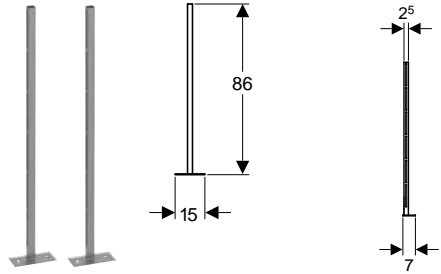

Tulajdonságok

- Horganyzott

Szállítási terjedelem

rögzítőanyag

Rendelési információk

Cikkszám	Szín	Nettó listaár [Ft/db]
457.888.26.1	horganyzott	3 800

Rögzítőláb Kombifix szerelőelemekhez

- ✓ A Kombifix szerelőelemek szabadon álló pozicionálásához
- ✓ 0 – 25 cm-es padló szerkezethez
- ✓ Kombifix WC és bidé szerelőelemekhez
- ✗ Nem alkalmas szerelt falba való beépítésre
- ✗ Nem alkalmas Kombifix vizelde szerelőelemhez