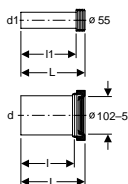

Kombifix szerelőelemek

Kiegészítők

Hosszabbított fali WC csatlakozógarnitúra

✓ Fali WC-k bekötésére

Terméklejelmzők

Alapanyag

PE

Szállítási terjedelem

2 db zárókupak

Rendelési információk

Cikkszám	dØ [mm]	d1Ø [mm]	L [cm]	l [cm]	l1 [cm]	Szín	Nettó listaár [Ft/db]
152.439.46.1	110	45	30	26,5	27,5	matt króm	11 950
152.441.46.1	90	45	30	26,5	27,5	matt króm	10 250