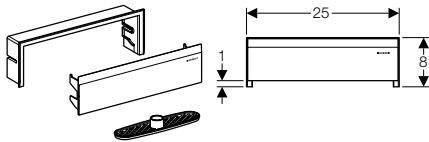

Takarólap zuhany szerelőelemhez új

- ✓ Geberit zuhany elemekkel való alkalmazásra

Tulajdonságok

- Tisztítás céljából kivehető
- Műanyag külső keret, gyöngyházfényű ezüst
- Műanyag burkolat, magasfényű krómozott

Szállítási terjedelem

Külső keret, burkolat, szűrő

Rendelési információk

Cikkszám	Szín	Nettó listaár [Ft/db]
154.330.21.1	fényes króm	16 500