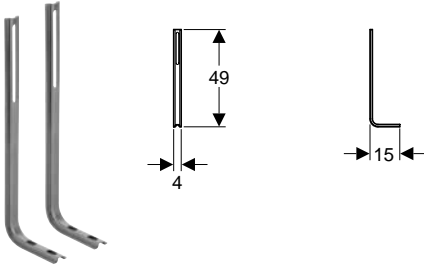

Kiegészítők

Rögzítőláb Kombifix WC és bidé szerelőelemekhez

- ✓ A Kombifix szerelőelemek szabadon álló pozicionálásához
- ✓ Kombifix WC és bidé szerelőelemekhez
- ✓ 0 – 15 cm-es padló szerkezethez
- ✗ Nem alkalmas szerelt falba való beépítésre
- ✗ Nem alkalmas Kombifix vizelde szerelőelemhez

Tulajdonságok

- Horganyzott

Szállítási terjedelem

rögzítőanyag

Rendelési információk

Cikkszám	Szín	Nettó listaár [Ft/db]
457.888.26.1	horganyzott	3 800

Rögzítőláb Kombifix szerelőelemekhez