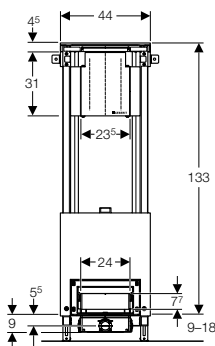

Kombifix szerelőelemek

Uniflex zuhany szerelőelemek

Uniflex zuhany szerelőelemek

Uniflex zuhany szerelőelem hagyományos falazathoz, sarokba

új

- ✓ Épületeken belüli alkalmazásra
- ✓ Épített zuhanytálcák vízvezetéséhez
- ✓ Kent vízszigetelésekhez
- ✓ Tömör falszerkezetbe vagy sarokba való szereléshez

Tulajdonságok

- A szerelőelem állítható magasságú
- Önhordó kialakítás
- Beépített mélységben állítható szerelő alaplemez falsík előtti és falsík alatti csaptelepek számára
- 0,85 l/s lefolyási teljesítményű összefolyó test
- A szifonbetét tisztítás céljából kivehető
- Szennyvízcsatlakozó bal oldalon, jobb oldalon vagy elől közepén

Szállítási terjedelem

rögzítőkészlet falazott falakhoz, szigetelő anyag a szomszédos területek számára, oldalt vagy elől csatlakoztatható d50 mm PE lefolyóív $\varnothing$ 50 mm, átalakító készlet sarokba való szereléshez Uniflex zuhany elemek esetén

Nem része a terméknek: Takarólap zuhany szerelőelemhez; szerelvény csatlakozók

Rendelési információk

Cikkszám

Nettó listaár

[Ft/db]

154.222.00.1

141 250