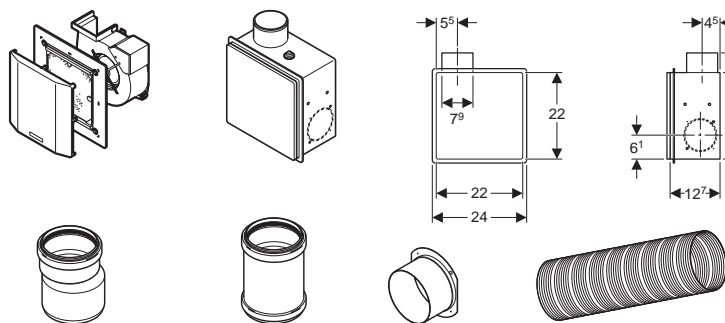

■ GEBERIT

Geberit WC szerelőelemek szagelszívással

WC szerelőelemek szagelszívással

GEBERIT

Geberit Duofix és Kombifix WC szerelőelemek

Duofix II szerelőelem fali WC-hez

- Szagelszívási lehetőség
- Univerzális beépítési lehetőség hagyományos falazásnál vagy szárazépítésnél
- Elölről történő működtetés
- Geberit kék, porszórt felületű szerelőkeret
- Falsík előtti szerelőkészlet, egyszerűsített kivitelben
- Védőcső DuschWC csatlakozáshoz
- Működtető nyomólap nélkül

cikkszám: 111.367.00.5

Kombifix II szerelőelem fali WC-hez

- Szagelszívási lehetőség
- Eléfalazáshoz vagy befalazáshoz
- Elölről történő működtetés
- Horganyzott, kék színű keret
- Mélységbeni állítási lehetőség
- Védőcső DuschWC csatlakozáshoz
- Működtető nyomólap nélkül

cikkszám: 110.367.00.5

Geberit elszívó ventilátor

Elszívó ventilátor, Geberit szagelszívási lehetőséggel ellátott WC elemekhez, WC elszívás csatlakoztatása a másodlagos csatlakozócsonkon keresztül, helyiség elszívás homlokclapon keresztül.

Részei:

- Ventilátor elem
- Beépítő doboz, integrált elektromos csatlakozással
- Csatlakozó csonk másodlagos elszíváshoz, DN80
- Flexibilis csatlakozó cső, DN80
- Szűkítő idomok PP anyagból, DN80-DN50

Késleltető relé (349.500.00.1) külön rendelhető