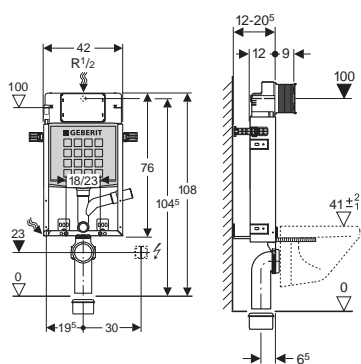

■ GEBERIT

Geberit WC szerelőelemek szagelszívással

WC szerelőelemek szagelszívással

GEBERIT

Geberit Duofix és Kombifix WC szerelőelemek

Duofix II szerelőelem fali WC-hez

- Szagelszívási lehetőség
- Univerzális beépítési lehetőség hagyományos falazásnál vagy szárazépítésnél
- Elölről történő működtetés
- Geberit kék, porszórt felületű szerelőkeret
- Falsík előtti szerelőkészlet, egyszerűsített kivitelben
- Védőcső DuschWC csatlakozáshoz
- Működtető nyomólap nélkül

cikkszám: 111.367.00.5

Kombifix II szerelőelem fali WC-hez

- Szagelszívási lehetőség
- Eléfalazáshoz vagy befalazáshoz
- Elölről történő működtetés
- Horganyzott, kék színű keret
- Mélységbeni állítási lehetőség
- Védőcső DuschWC csatlakozáshoz
- Működtető nyomólap nélkül

cikkszám: 110.367.00.5

Geberit elszívó ventilátor

Elszívó ventilátor, Geberit szagelszívási lehetőséggel ellátott WC elemekhez, WC elszívás csatlakoztatása a másodlagos csatlakozócsonkon keresztül, helyiség elszívás homlokclapon keresztül.

Részei:

- Ventilátor elem
- Beépítő doboz, integrált elektromos csatlakozással
- Csatlakozó csonk másodlagos elszíváshoz, DN80
- Flexibilis csatlakozó cső, DN80
- Szűkítő idomok PP anyagból, DN80-DN50

Késleltető relé (349.500.00.1) külön rendelhető