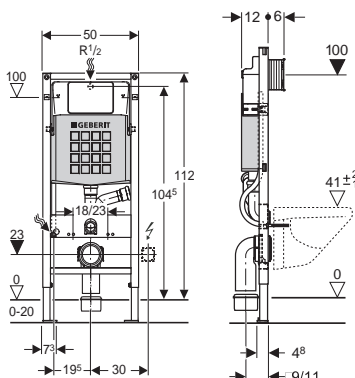

■ GEBERIT

Geberit WC szerelőelemek szagelszívással

WC szerelőelemek szagelszívással

GEBERIT

Geberit Duofix és Kombifix WC szerelőelemek

Duofix II szerelőelem fali WC-hez

- Szagelszívási lehetőség
- Univerzális beépítési lehetőség hagyományos falazásnál vagy szárazépítésnél
- Elölről történő működtetés
- Geberit kék, porszórt felületű szerelőkeret
- Falsík előtti szerelőkészlet, egyszerűsített kivitelben
- Védőcső DuschWC csatlakozáshoz
- Működtető nyomólap nélkül

cikkszám: 111.367.00.5

Kombifix II szerelőelem fali WC-hez

- Szagelszívási lehetőség
- Eléfalazáshoz vagy befalazáshoz
- Elölről történő működtetés
- Horganyzott, kék színű keret
- Mélységbeni állítási lehetőség
- Védőcső DuschWC csatlakozáshoz
- Működtető nyomólap nélkül

cikkszám: 110.367.00.5

Geberit elszívó ventilátor

Elszívó ventilátor, Geberit szagelszívási lehetőséggel ellátott WC elemekhez, WC elszívás csatlakoztatása a másodlagos csatlakozócsonkon keresztül, helyiség elszívás homlokclapon keresztül.

Részei:

- Ventilátor elem
- Beépítő doboz, integrált elektromos csatlakozással
- Csatlakozó csonk másodlagos elszíváshoz, DN80
- Flexibilis csatlakozó cső, DN80
- Szűkítő idomok PP anyagból, DN80-DN50

Késleltető relé (349.500.00.1) külön rendelhető