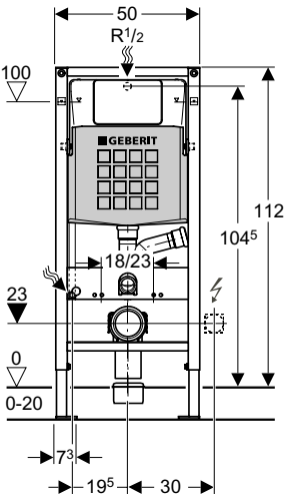

Geberit Duofix WC szerelőelem előlről működtetve **/111.367.00.1/**

Duofix II szerelőelem fali WC részére, szagelszívási lehetőséggel univerzális beépítési lehetőség hagyományos falazásnál vagy szárazépítésnél, előlről történő működtetéssel, Geberit kék, porszórt felületű szerelőkerettel, működtető nyomólap nélkül építési magasság: 112 cm

Falsík alatti öblítőtartály, 2 mennyiségű Twico öblítési rendszerrel

Nagy vízmennyiség:

6 vagy 7,5l, gyári beállítás 6l

Kis vízmennyiség:

3 vagy 4l, gyári beállítás 3l

Részei:

- szerelőkeret porszórt felülettel, Geberit kék színben
- új előszerelt, páralecsapódás ellen szigetelt Geberit öblítőtartály
- univerzális 1/2"-os csatlakozás, külső menettel, integrált sarokszelep
- szagelszívási lehetőség az öblítőcsövön keresztül, Ø 50mm
- védőcső DuschWC csatlakoztatásához
- szögvas a falsík előtti szereléshez, mélységben állítható
- MeplaFix adapter
- Magasságban állítható lábak, 0-20cm
- Építési törmelék elleni öblítőtartály-védelem
- Hangcsillapított lefolyórögztítés
- Kerámiarögztítés M12, távolsági méret 18 vagy 23cm
- Ø 90/90mm-es PE fali WC ív
- Ø 90/110mm-es PE átmeneti idom
- Hangszigetelő készlet
- Mandzsettagarnitúra Ø 90mm
- Rögztítő anyag

A csatlakoztatható nyomólapok típusai: Rumba (115.750), Tango (115.760), Samba (115.770), Twist (115.780)

Montage Duofix

int. 9008-04

964.051.00.0 (01)

Montage Duofix

Montage Duofix

Montage Duofix

Montage Duofix