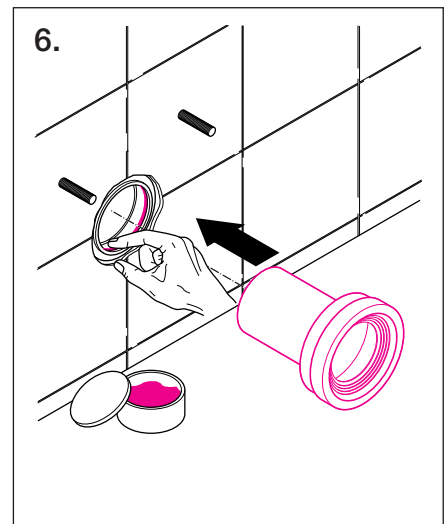

Geberit Montage