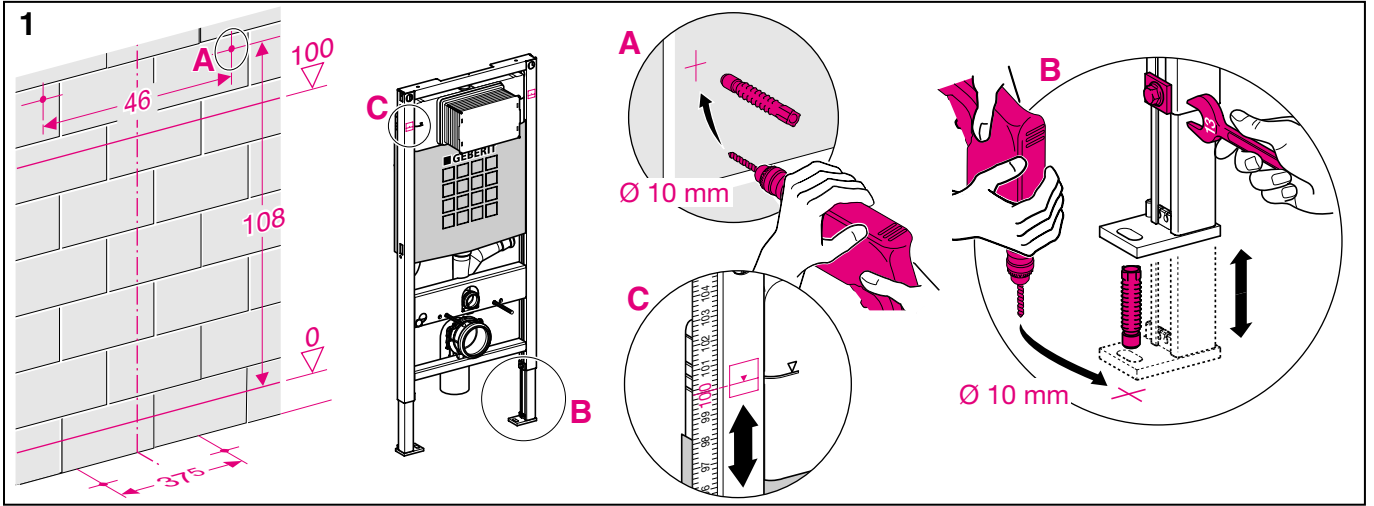

Geberit Duofix WC szerelőelem előlről működtetve **/111.367.00.1/**

Duofix II szerelőelem fali WC részére, szagelszívási lehetőséggel univerzális beépítési lehetőség hagyományos falazásnál vagy szárazépítésnél, előlről történő működtetéssel, Geberit kék, porszórt felületű szerelőkerettel, működtető nyomólap nélkül építési magasság: 112 cm

Falsík alatti öblítőtartály, 2 mennyiségű Twico öblítési rendszerrel

Nagy vízmennyiség:

6 vagy 7,5l, gyári beállítás 6l

Kis vízmennyiség:

3 vagy 4l, gyári beállítás 3l

Részei:

- szerelőkeret porszórt felülettel, Geberit kék színben
- új előszerelt, páralecsapódás ellen szigetelt Geberit öblítőtartály
- univerzális 1/2"-os csatlakozás, külső menettel, integrált sarokszelep
- szagelszívási lehetőség az öblítőcsövön keresztül, Ø 50mm
- védőcső DuschWC csatlakoztatásához
- szögvas a falsík előtti szereléshez, mélységben állítható
- MeplaFix adapter
- Magasságban állítható lábak, 0-20cm
- Építési törmelék elleni öblítőtartály-védelem
- Hangcsillapított lefolyórögztítés
- Kerámiarögztítés M12, távolsági méret 18 vagy 23cm
- Ø 90/90mm-es PE fali WC ív
- Ø 90/110mm-es PE átmeneti idom
- Hangszigetelő készlet
- Mandzsettagarnitúra Ø 90mm
- Rögztítő anyag

A csatlakoztatható nyomólapok típusai: Rumba (115.750), Tango (115.760), Samba (115.770), Twist (115.780)

Montage Duofix

int. 9008-04

964.051.00.0 (01)

Montage Duofix

Montage Duofix

Montage Duofix

Montage Duofix