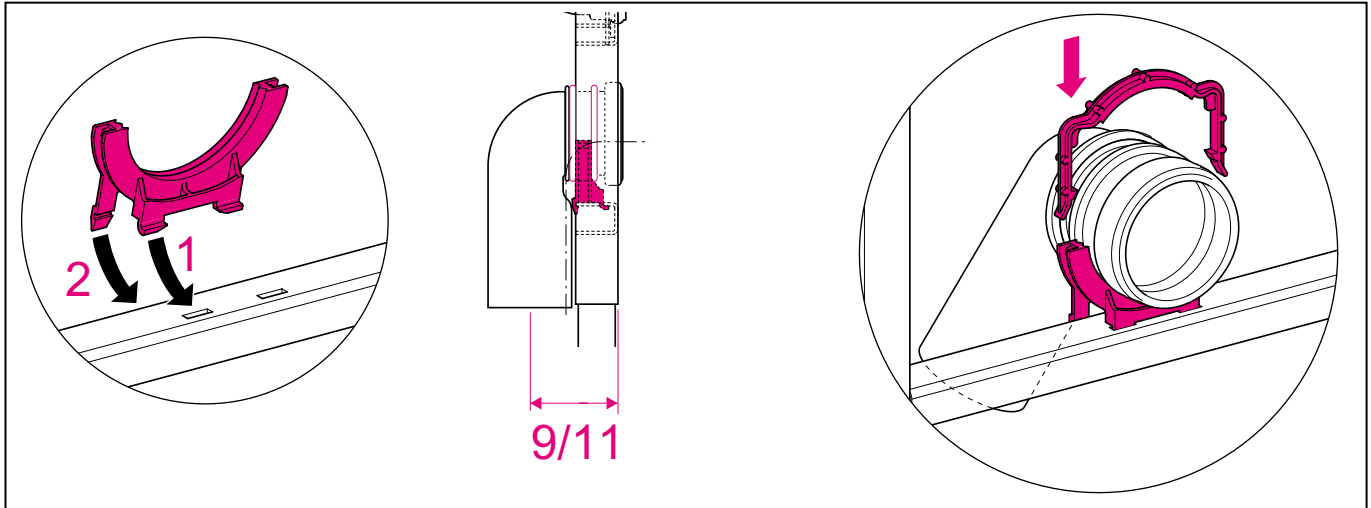

Geberit Duofix WC szerelőelem előlről működtetve **/111.367.00.1/**

Duofix II szerelőelem fali WC részére, szagelszívási lehetőséggel univerzális beépítési lehetőség hagyományos falazásnál vagy szárazépítésnél, előlről történő működtetéssel, Geberit kék, porszórt felületű szerelőkerettel, működtető nyomólap nélkül építési magasság: 112 cm

Falsík alatti öblítőtartály, 2 mennyiségű Twico öblítési rendszerrel

Nagy vízmennyiség:

6 vagy 7,5l, gyári beállítás 6l

Kis vízmennyiség:

3 vagy 4l, gyári beállítás 3l

Részei:

- szerelőkeret porszórt felülettel, Geberit kék színben
- új előszerelt, páralecsapódás ellen szigetelt Geberit öblítőtartály
- univerzális 1/2"-os csatlakozás, külső menettel, integrált sarokszelep
- szagelszívási lehetőség az öblítőcsövön keresztül, Ø 50mm
- védőcső DuschWC csatlakoztatásához
- szögvas a falsík előtti szereléshez, mélységben állítható
- MeplaFix adapter
- Magasságban állítható lábak, 0-20cm
- Építési törmelék elleni öblítőtartály-védelem
- Hangcsillapított lefolyórögztítés
- Kerámiarögztítés M12, távolsági méret 18 vagy 23cm
- Ø 90/90mm-es PE fali WC ív
- Ø 90/110mm-es PE átmeneti idom
- Hangszigetelő készlet
- Mandzsettagarnitúra Ø 90mm
- Rögztítő anyag

A csatlakoztatható nyomólapok típusai: Rumba (115.750), Tango (115.760), Samba (115.770), Twist (115.780)

Montage Duofix

int. 9008-04

964.051.00.0 (01)

Montage Duofix

Montage Duofix

Montage Duofix

Montage Duofix