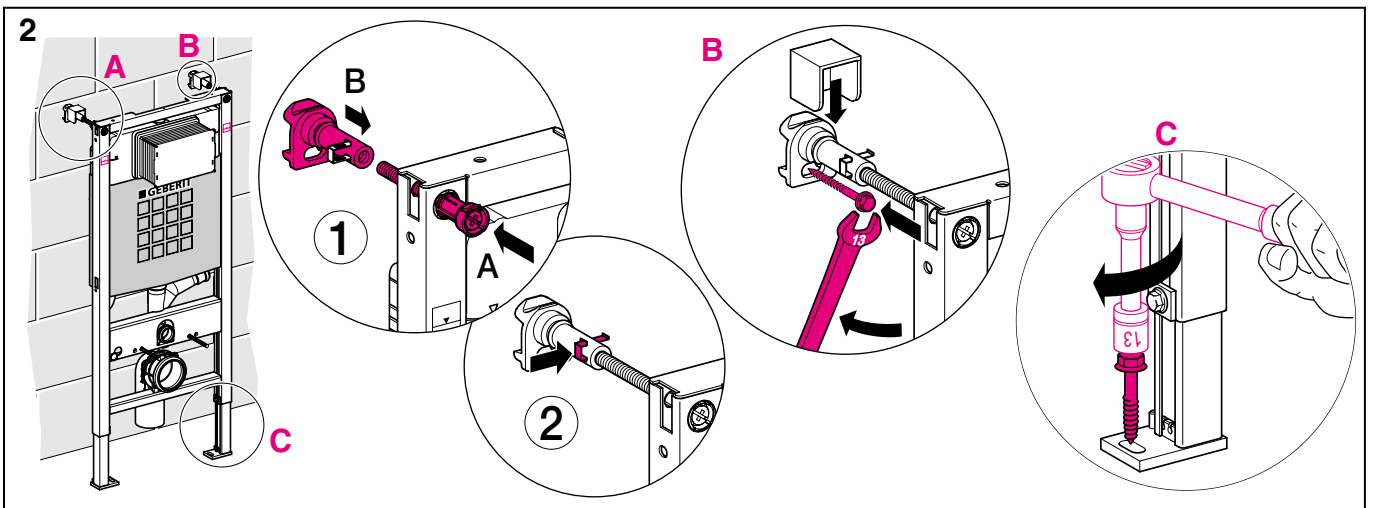

Geberit Duofix WC szerelőelem előlről működtetve **/111.367.00.1/**

Duofix II szerelőelem fali WC részére, szagelszívási lehetőséggel univerzális beépítési lehetőség hagyományos falazásnál vagy szárazépítésnél, előlről történő működtetéssel, Geberit kék, porszórt felületű szerelőkerettel, működtető nyomólap nélkül építési magasság: 112 cm

Falsík alatti öblítőtartály, 2 mennyiségű Twico öblítési rendszerrel

Nagy vízmennyiség:

6 vagy 7,5l, gyári beállítás 6l

Kis vízmennyiség:

3 vagy 4l, gyári beállítás 3l

Részei:

- szerelőkeret porszórt felülettel, Geberit kék színben
- új előszerelt, páralecsapódás ellen szigetelt Geberit öblítőtartály
- univerzális 1/2"-os csatlakozás, külső menettel, integrált sarokszelep
- szagelszívási lehetőség az öblítőcsövön keresztül, Ø 50mm
- védőcső DuschWC csatlakoztatásához
- szögvas a falsík előtti szereléshez, mélységben állítható
- MeplaFix adapter
- Magasságban állítható lábak, 0-20cm
- Építési törmelék elleni öblítőtartály-védelem
- Hangcsillapított lefolyórögztítés
- Kerámiarögztítés M12, távolsági méret 18 vagy 23cm
- Ø 90/90mm-es PE fali WC ív
- Ø 90/110mm-es PE átmeneti idom
- Hangszigetelő készlet
- Mandzsettagarnitúra Ø 90mm
- Rögztítő anyag

A csatlakoztatható nyomólapok típusai: Rumba (115.750), Tango (115.760), Samba (115.770), Twist (115.780)

Montage Duofix

int. 9008-04

964.051.00.0 (01)

Montage Duofix

Montage Duofix

Montage Duofix

Montage Duofix