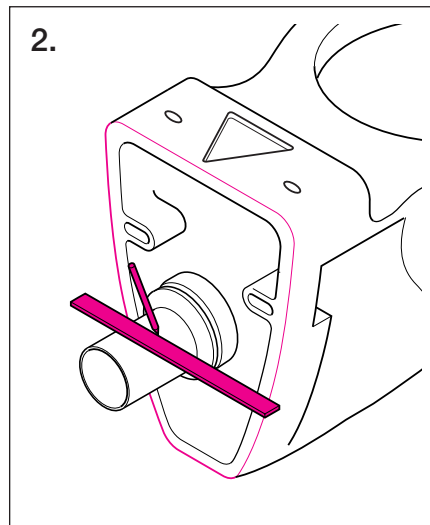

Geberit Montage