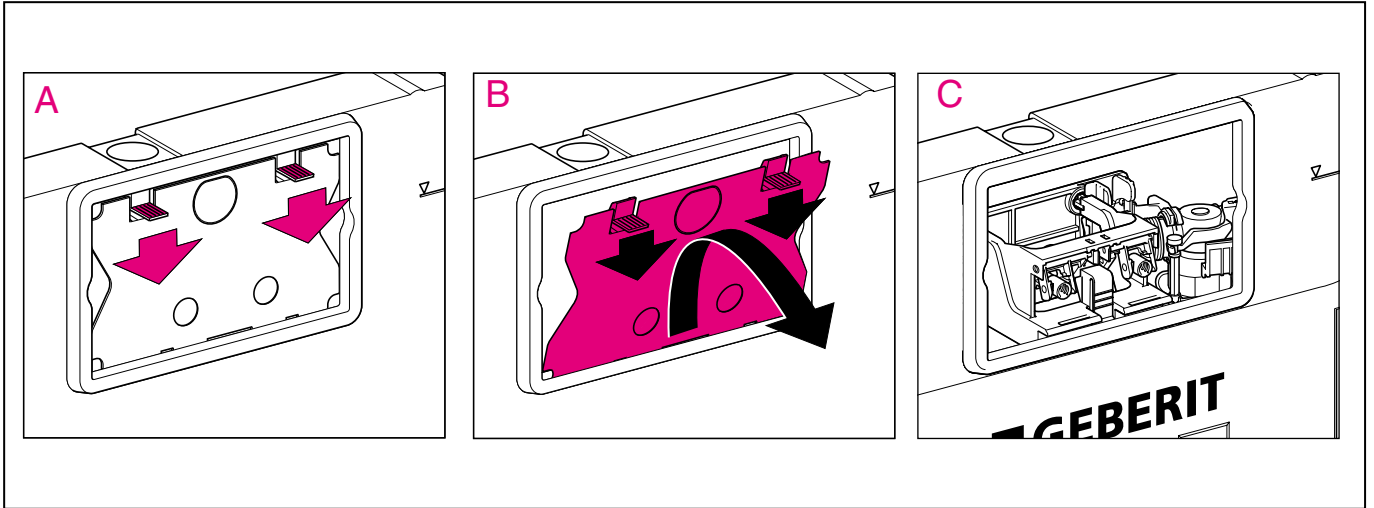

Geberit Duofix WC szerelőelem előlről működtetve **/111.367.00.1/**

Duofix II szerelőelem fali WC részére, szagelszívási lehetőséggel univerzális beépítési lehetőség hagyományos falazásnál vagy szárazépítésnél, előlről történő működtetéssel, Geberit kék, porszórt felületű szerelőkerettel, működtető nyomólap nélkül építési magasság: 112 cm

Falsík alatti öblítőtartály, 2 mennyiségű Twico öblítési rendszerrel

Nagy vízmennyiség:

6 vagy 7,5l, gyári beállítás 6l

Kis vízmennyiség:

3 vagy 4l, gyári beállítás 3l

Részei:

- szerelőkeret porszórt felülettel, Geberit kék színben
- új előszerelt, páralecsapódás ellen szigetelt Geberit öblítőtartály
- univerzális 1/2"-os csatlakozás, külső menettel, integrált sarokszelep
- szagelszívási lehetőség az öblítőcsövön keresztül, Ø 50mm
- védőcső DuschWC csatlakoztatásához
- szögvas a falsík előtti szereléshez, mélységben állítható
- MeplaFix adapter
- Magasságban állítható lábak, 0-20cm
- Építési törmelék elleni öblítőtartály-védelem
- Hangcsillapított lefolyórögztítés
- Kerámiarögztítés M12, távolsági méret 18 vagy 23cm
- Ø 90/90mm-es PE fali WC ív
- Ø 90/110mm-es PE átmeneti idom
- Hangszigetelő készlet
- Mandzsettagarnitúra Ø 90mm
- Rögztítő anyag

A csatlakoztatható nyomólapok típusai: Rumba (115.750), Tango (115.760), Samba (115.770), Twist (115.780)

Montage Duofix

int. 9008-04

964.051.00.0 (01)

Montage Duofix

Montage Duofix

Montage Duofix

Montage Duofix