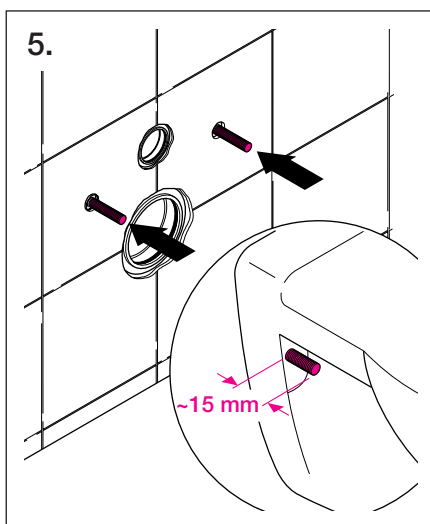

Geberit Montage