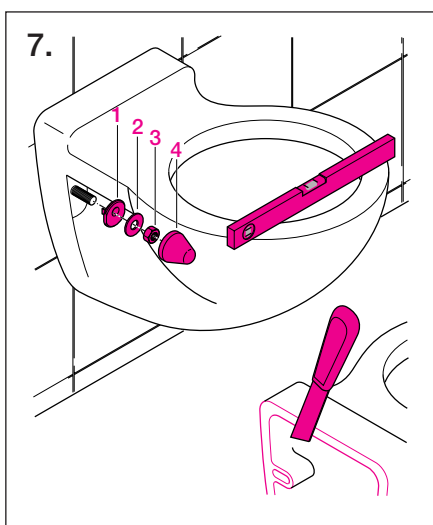

Geberit Montage