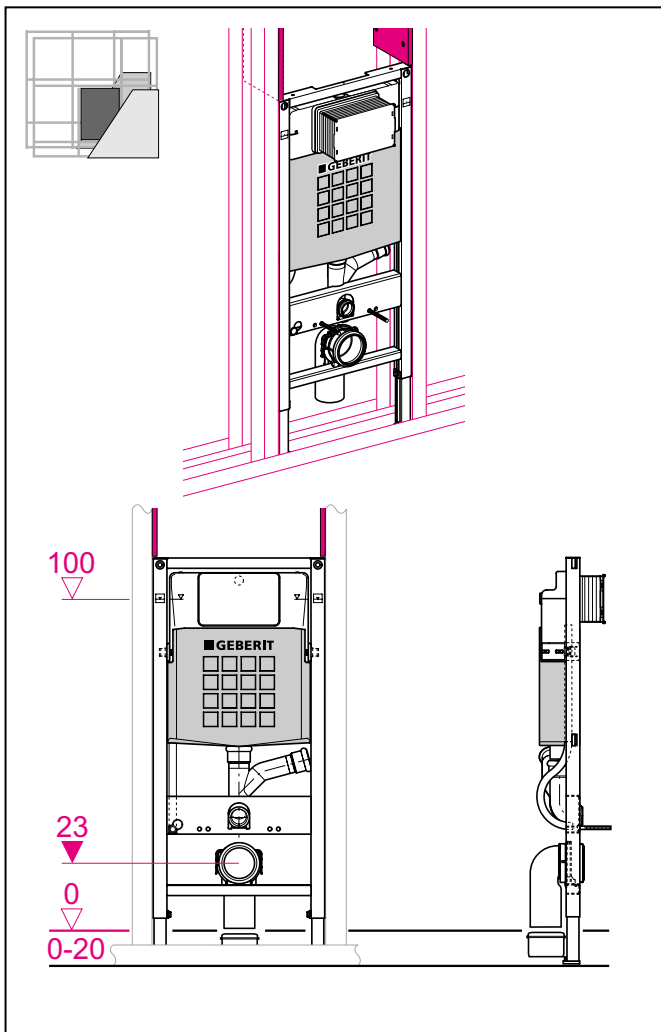

Geberit Duofix WC szerelőelem előlről működtetve **/111.367.00.1/**

Duofix II szerelőelem fali WC részére, szagelszívási lehetőséggel univerzális beépítési lehetőség hagyományos falazásnál vagy szárazépítésnél, előlről történő működtetéssel, Geberit kék, porszórt felületű szerelőkerettel, működtető nyomólap nélkül építési magasság: 112 cm

Falsík alatti öblítőtartály, 2 mennyiségű Twico öblítési rendszerrel

Nagy vízmennyiség:

6 vagy 7,5l, gyári beállítás 6l

Kis vízmennyiség:

3 vagy 4l, gyári beállítás 3l

Részei:

- szerelőkeret porszórt felülettel, Geberit kék színben
- új előszerelt, páralecsapódás ellen szigetelt Geberit öblítőtartály
- univerzális 1/2"-os csatlakozás, külső menettel, integrált sarokszelep
- szagelszívási lehetőség az öblítőcsövön keresztül, Ø 50mm
- védőcső DuschWC csatlakoztatásához
- szögvas a falsík előtti szereléshez, mélységben állítható
- MeplaFix adapter
- Magasságban állítható lábak, 0-20cm
- Építési törmelék elleni öblítőtartály-védelem
- Hangcsillapított lefolyórögztítés
- Kerámiarögztítés M12, távolsági méret 18 vagy 23cm
- Ø 90/90mm-es PE fali WC ív
- Ø 90/110mm-es PE átmeneti idom
- Hangszigetelő készlet
- Mandzsettagarnitúra Ø 90mm
- Rögztítő anyag

A csatlakoztatható nyomólapok típusai: Rumba (115.750), Tango (115.760), Samba (115.770), Twist (115.780)

Montage Duofix

int. 9008-04

964.051.00.0 (01)

Montage Duofix

Montage Duofix

Montage Duofix

Montage Duofix