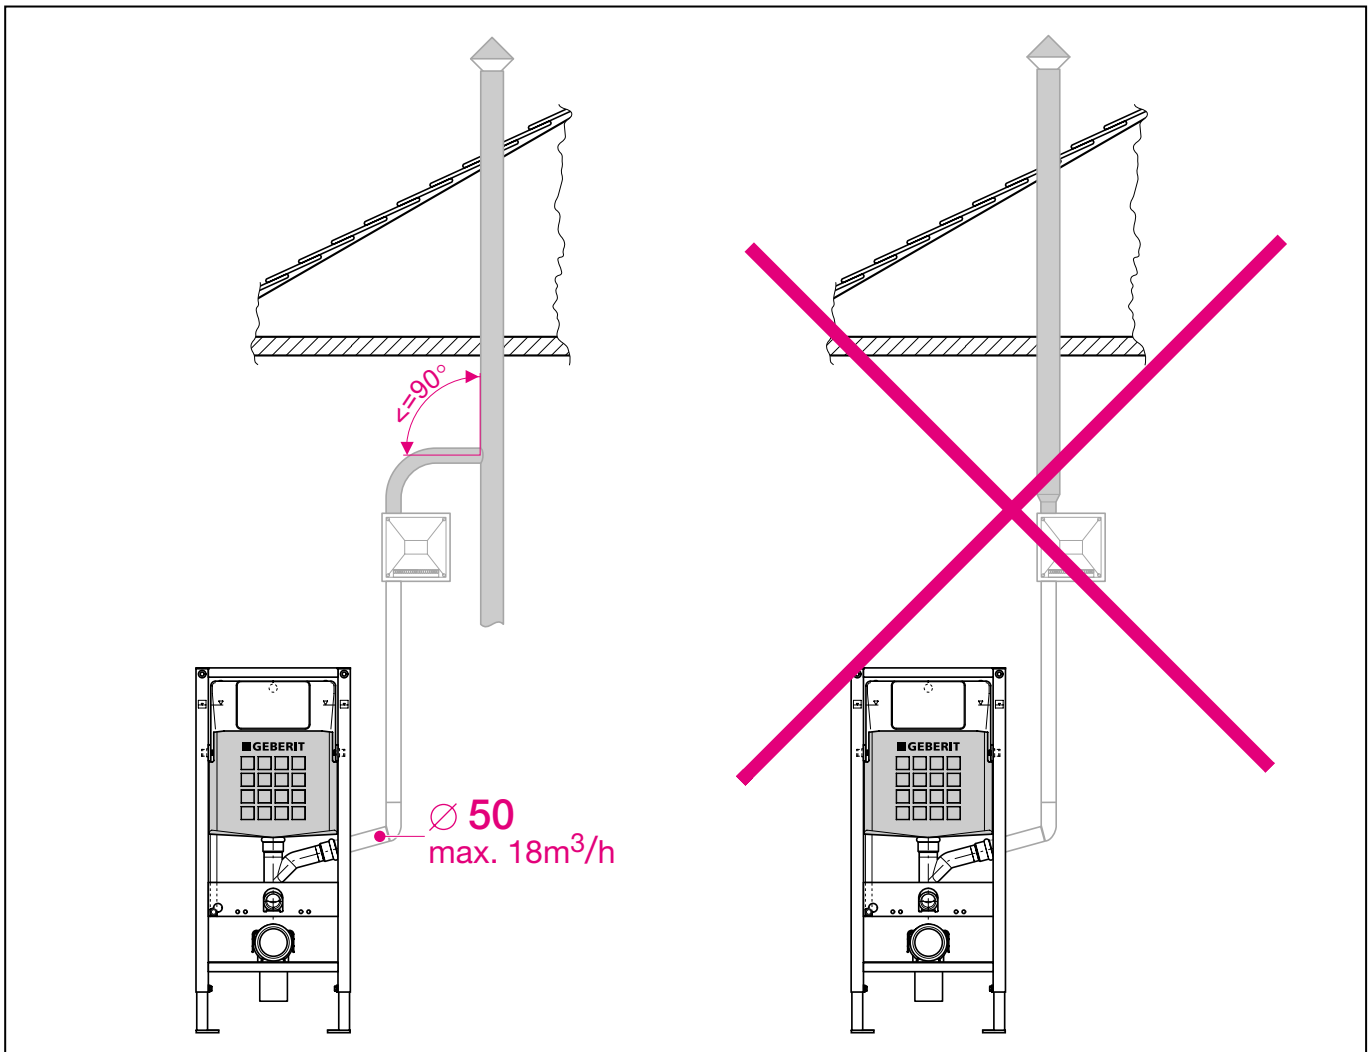

Geberit Duofix WC szerelőelem előlről működtetve **/111.367.00.1/**

Duofix II szerelőelem fali WC részére, szagelszívási lehetőséggel univerzális beépítési lehetőség hagyományos falazásnál vagy szárazépítésnél, előlről történő működtetéssel, Geberit kék, porszórt felületű szerelőkerettel, működtető nyomólap nélkül építési magasság: 112 cm

Falsík alatti öblítőtartály, 2 mennyiségű Twico öblítési rendszerrel

Nagy vízmennyiség:

6 vagy 7,5l, gyári beállítás 6l

Kis vízmennyiség:

3 vagy 4l, gyári beállítás 3l

Részei:

- szerelőkeret porszórt felülettel, Geberit kék színben
- új előszerelt, páralecsapódás ellen szigetelt Geberit öblítőtartály
- univerzális 1/2"-os csatlakozás, külső menettel, integrált sarokszelep
- szagelszívási lehetőség az öblítőcsövön keresztül, Ø 50mm
- védőcső DuschWC csatlakoztatásához
- szögvas a falsík előtti szereléshez, mélységben állítható
- MeplaFix adapter
- Magasságban állítható lábak, 0-20cm
- Építési törmelék elleni öblítőtartály-védelem
- Hangcsillapított lefolyórögztítés
- Kerámiarögztítés M12, távolsági méret 18 vagy 23cm
- Ø 90/90mm-es PE fali WC ív
- Ø 90/110mm-es PE átmeneti idom
- Hangszigetelő készlet
- Mandzsettagarnitúra Ø 90mm
- Rögztítő anyag

A csatlakoztatható nyomólapok típusai: Rumba (115.750), Tango (115.760), Samba (115.770), Twist (115.780)

Montage Duofix

int. 9008-04

964.051.00.0 (01)

Montage Duofix

Montage Duofix

Montage Duofix

Montage Duofix