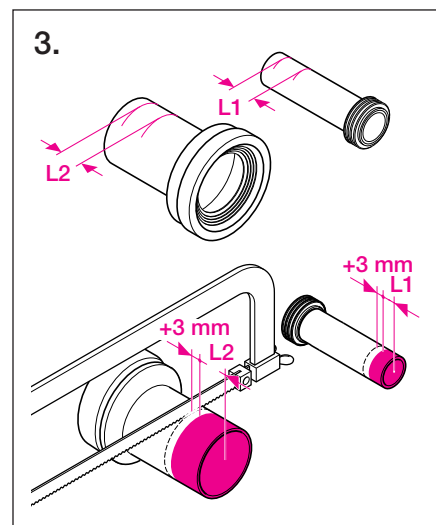

Geberit Montage