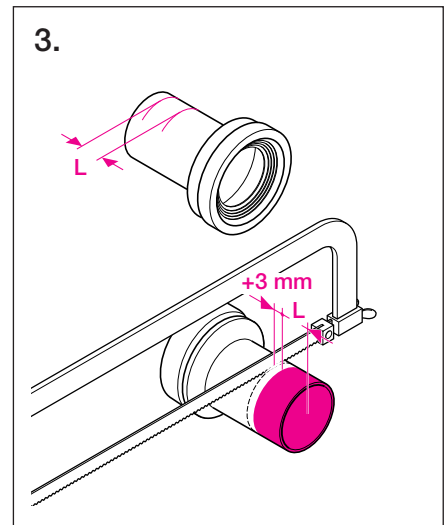

Geberit Montage