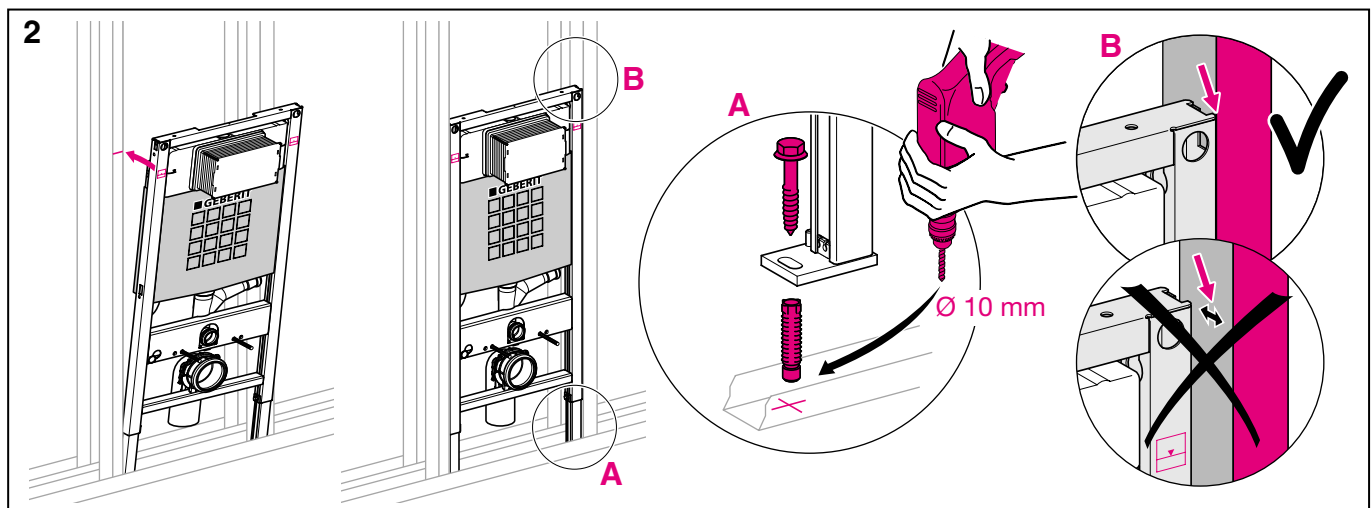

Geberit Duofix WC szerelőelem előlről működtetve **/111.367.00.1/**

Duofix II szerelőelem fali WC részére, szagelszívási lehetőséggel univerzális beépítési lehetőség hagyományos falazásnál vagy szárazépítésnél, előlről történő működtetéssel, Geberit kék, porszórt felületű szerelőkerettel, működtető nyomólap nélkül építési magasság: 112 cm

Falsík alatti öblítőtartály, 2 mennyiségű Twico öblítési rendszerrel

Nagy vízmennyiség:

6 vagy 7,5l, gyári beállítás 6l

Kis vízmennyiség:

3 vagy 4l, gyári beállítás 3l

Részei:

- szerelőkeret porszórt felülettel, Geberit kék színben
- új előszerelt, páralecsapódás ellen szigetelt Geberit öblítőtartály
- univerzális 1/2"-os csatlakozás, külső menettel, integrált sarokszelep
- szagelszívási lehetőség az öblítőcsövön keresztül, Ø 50mm
- védőcső DuschWC csatlakoztatásához
- szögvas a falsík előtti szereléshez, mélységben állítható
- MeplaFix adapter
- Magasságban állítható lábak, 0-20cm
- Építési törmelék elleni öblítőtartály-védelem
- Hangcsillapított lefolyórögztítés
- Kerámiarögztítés M12, távolsági méret 18 vagy 23cm
- Ø 90/90mm-es PE fali WC ív
- Ø 90/110mm-es PE átmeneti idom
- Hangszigetelő készlet
- Mandzsettagarnitúra Ø 90mm
- Rögztítő anyag

A csatlakoztatható nyomólapok típusai: Rumba (115.750), Tango (115.760), Samba (115.770), Twist (115.780)

Montage Duofix

int. 9008-04

964.051.00.0 (01)

Montage Duofix

Montage Duofix

Montage Duofix

Montage Duofix