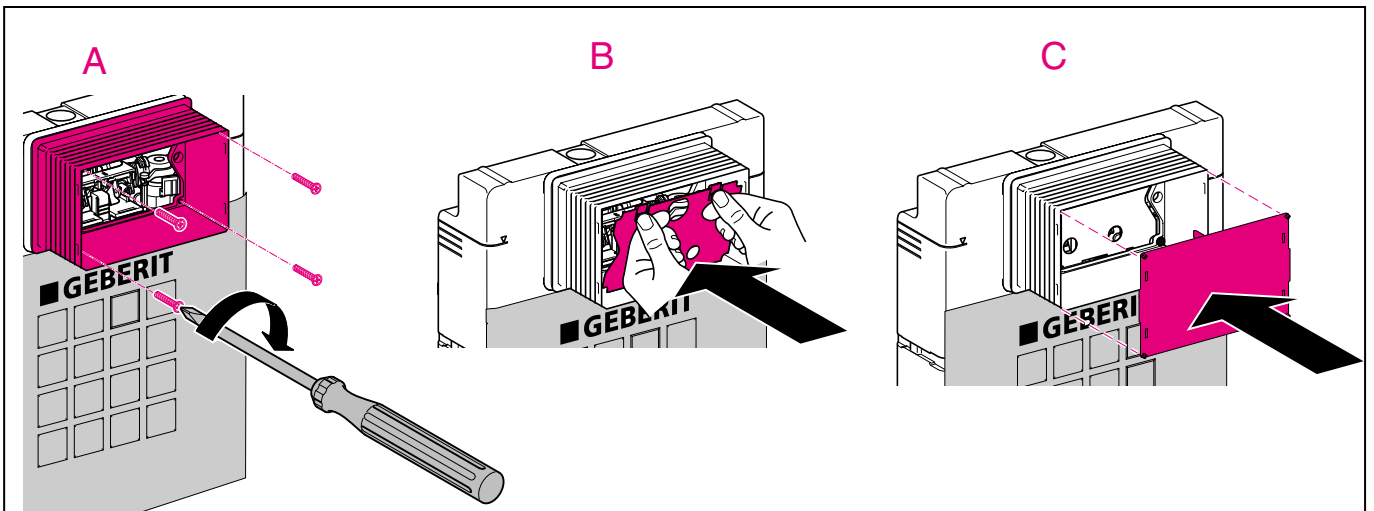

Geberit Duofix WC szerelőelem előlről működtetve **/111.367.00.1/**

Duofix II szerelőelem fali WC részére, szagelszívási lehetőséggel univerzális beépítési lehetőség hagyományos falazásnál vagy szárazépítésnél, előlről történő működtetéssel, Geberit kék, porszórt felületű szerelőkerettel, működtető nyomólap nélkül építési magasság: 112 cm

Falsík alatti öblítőtartály, 2 mennyiségű Twico öblítési rendszerrel

Nagy vízmennyiség:

6 vagy 7,5l, gyári beállítás 6l

Kis vízmennyiség:

3 vagy 4l, gyári beállítás 3l

Részei:

- szerelőkeret porszórt felülettel, Geberit kék színben
- új előszerelt, páralecsapódás ellen szigetelt Geberit öblítőtartály
- univerzális 1/2"-os csatlakozás, külső menettel, integrált sarokszelep
- szagelszívási lehetőség az öblítőcsövön keresztül, Ø 50mm
- védőcső DuschWC csatlakoztatásához
- szögvas a falsík előtti szereléshez, mélységben állítható
- MeplaFix adapter
- Magasságban állítható lábak, 0-20cm
- Építési törmelék elleni öblítőtartály-védelem
- Hangcsillapított lefolyórögztítés
- Kerámiarögztítés M12, távolsági méret 18 vagy 23cm
- Ø 90/90mm-es PE fali WC ív
- Ø 90/110mm-es PE átmeneti idom
- Hangszigetelő készlet
- Mandzsettagarnitúra Ø 90mm
- Rögztítő anyag

A csatlakoztatható nyomólapok típusai: Rumba (115.750), Tango (115.760), Samba (115.770), Twist (115.780)

Montage Duofix

int. 9008-04

964.051.00.0 (01)

Montage Duofix

Montage Duofix

Montage Duofix

Montage Duofix