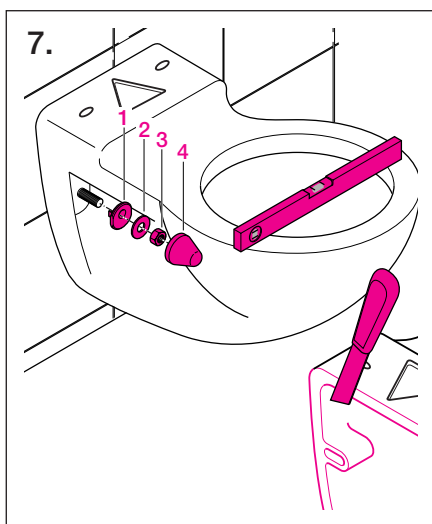

Geberit Montage