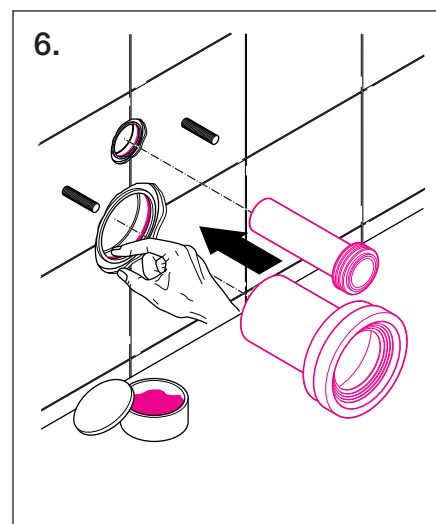

Geberit Montage