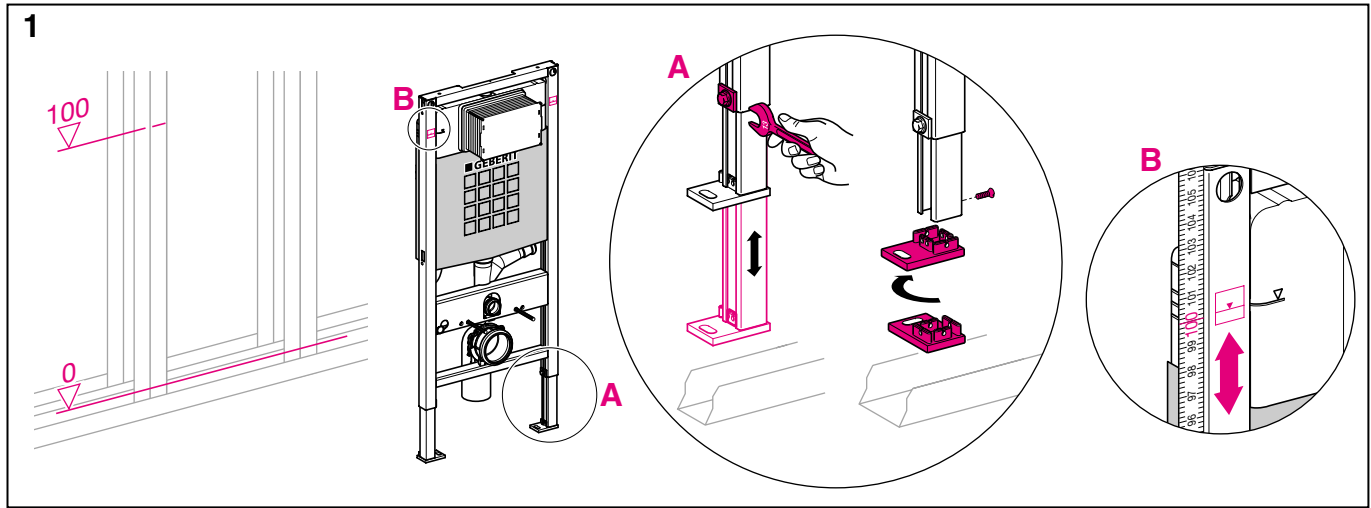

Geberit Duofix WC szerelőelem előlről működtetve **/111.367.00.1/**

Duofix II szerelőelem fali WC részére, szagelszívási lehetőséggel univerzális beépítési lehetőség hagyományos falazásnál vagy szárazépítésnél, előlről történő működtetéssel, Geberit kék, porszórt felületű szerelőkerettel, működtető nyomólap nélkül építési magasság: 112 cm

Falsík alatti öblítőtartály, 2 mennyiségű Twico öblítési rendszerrel

Nagy vízmennyiség:

6 vagy 7,5l, gyári beállítás 6l

Kis vízmennyiség:

3 vagy 4l, gyári beállítás 3l

Részei:

- szerelőkeret porszórt felülettel, Geberit kék színben
- új előszerelt, páralecsapódás ellen szigetelt Geberit öblítőtartály
- univerzális 1/2"-os csatlakozás, külső menettel, integrált sarokszelep
- szagelszívási lehetőség az öblítőcsövön keresztül, Ø 50mm
- védőcső DuschWC csatlakoztatásához
- szögvas a falsík előtti szereléshez, mélységben állítható
- MeplaFix adapter
- Magasságban állítható lábak, 0-20cm
- Építési törmelék elleni öblítőtartály-védelem
- Hangcsillapított lefolyórögztítés
- Kerámiarögztítés M12, távolsági méret 18 vagy 23cm
- Ø 90/90mm-es PE fali WC ív
- Ø 90/110mm-es PE átmeneti idom
- Hangszigetelő készlet
- Mandzsettagarnitúra Ø 90mm
- Rögztítő anyag

A csatlakoztatható nyomólapok típusai: Rumba (115.750), Tango (115.760), Samba (115.770), Twist (115.780)

Montage Duofix

int. 9008-04

964.051.00.0 (01)

Montage Duofix

Montage Duofix

Montage Duofix

Montage Duofix