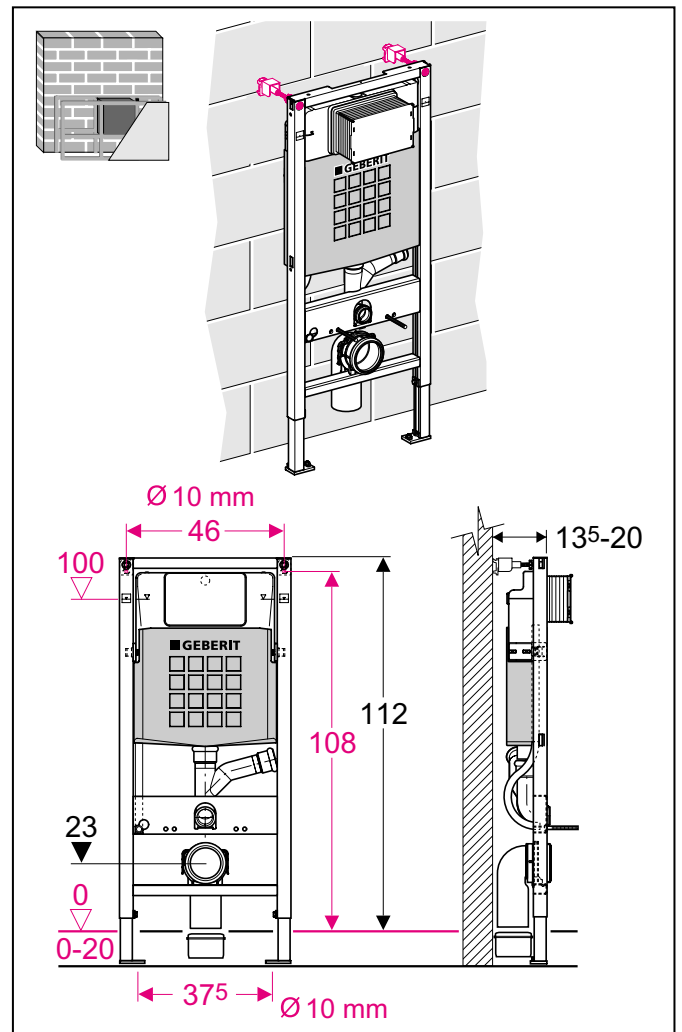

Geberit Duofix WC szerelőelem előlről működtetve **/111.367.00.1/**

Duofix II szerelőelem fali WC részére, szagelszívási lehetőséggel univerzális beépítési lehetőség hagyományos falazásnál vagy szárazépítésnél, előlről történő működtetéssel, Geberit kék, porszórt felületű szerelőkerettel, működtető nyomólap nélkül építési magasság: 112 cm

Falsík alatti öblítőtartály, 2 mennyiségű Twico öblítési rendszerrel

Nagy vízmennyiség:

6 vagy 7,5l, gyári beállítás 6l

Kis vízmennyiség:

3 vagy 4l, gyári beállítás 3l

Részei:

- szerelőkeret porszórt felülettel, Geberit kék színben
- új előszerelt, páralecsapódás ellen szigetelt Geberit öblítőtartály
- univerzális 1/2"-os csatlakozás, külső menettel, integrált sarokszelep
- szagelszívási lehetőség az öblítőcsövön keresztül, Ø 50mm
- védőcső DuschWC csatlakoztatásához
- szögvas a falsík előtti szereléshez, mélységben állítható
- MeplaFix adapter
- Magasságban állítható lábak, 0-20cm
- Építési törmelék elleni öblítőtartály-védelem
- Hangcsillapított lefolyórögztítés
- Kerámiarögztítés M12, távolsági méret 18 vagy 23cm
- Ø 90/90mm-es PE fali WC ív
- Ø 90/110mm-es PE átmeneti idom
- Hangszigetelő készlet
- Mandzsettagarnitúra Ø 90mm
- Rögztítő anyag

A csatlakoztatható nyomólapok típusai: Rumba (115.750), Tango (115.760), Samba (115.770), Twist (115.780)

Montage Duofix

int. 9008-04

964.051.00.0 (01)

Montage Duofix

Montage Duofix

Montage Duofix

Montage Duofix