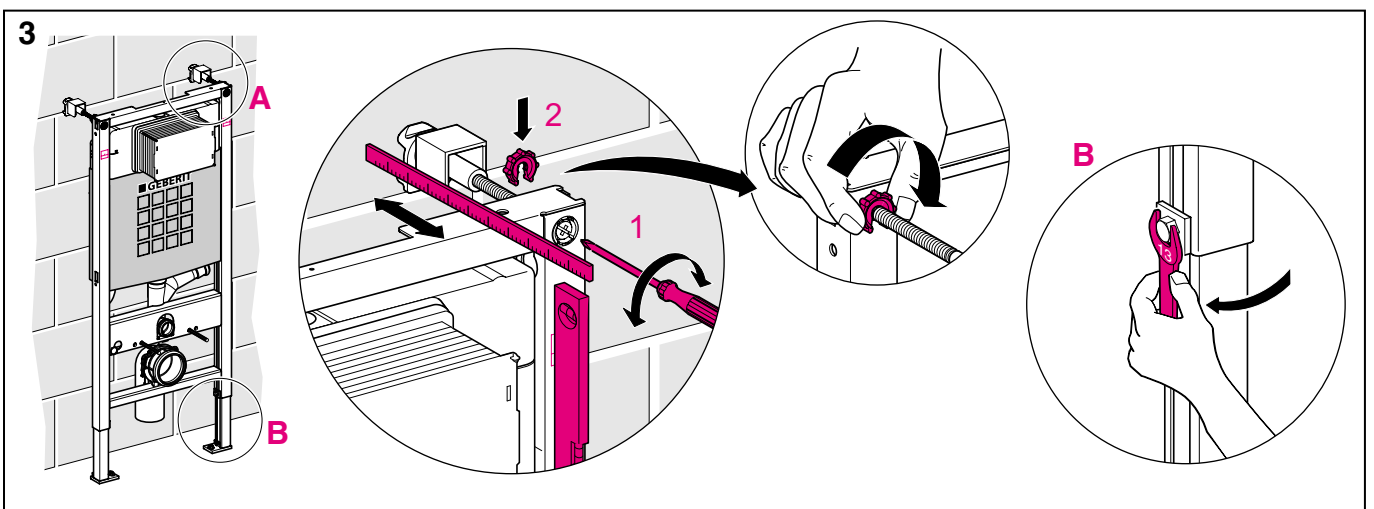

Geberit Duofix WC szerelőelem előlről működtetve **/111.367.00.1/**

Duofix II szerelőelem fali WC részére, szagelszívási lehetőséggel univerzális beépítési lehetőség hagyományos falazásnál vagy szárazépítésnél, előlről történő működtetéssel, Geberit kék, porszórt felületű szerelőkerettel, működtető nyomólap nélkül építési magasság: 112 cm

Falsík alatti öblítőtartály, 2 mennyiségű Twico öblítési rendszerrel

Nagy vízmennyiség:

6 vagy 7,5l, gyári beállítás 6l

Kis vízmennyiség:

3 vagy 4l, gyári beállítás 3l

Részei:

- szerelőkeret porszórt felülettel, Geberit kék színben
- új előszerelt, páralecsapódás ellen szigetelt Geberit öblítőtartály
- univerzális 1/2"-os csatlakozás, külső menettel, integrált sarokszelep
- szagelszívási lehetőség az öblítőcsövön keresztül, Ø 50mm
- védőcső DuschWC csatlakoztatásához
- szögvas a falsík előtti szereléshez, mélységben állítható
- MeplaFix adapter
- Magasságban állítható lábak, 0-20cm
- Építési törmelék elleni öblítőtartály-védelem
- Hangcsillapított lefolyórögztítés
- Kerámiarögztítés M12, távolsági méret 18 vagy 23cm
- Ø 90/90mm-es PE fali WC ív
- Ø 90/110mm-es PE átmeneti idom
- Hangszigetelő készlet
- Mandzsettagarnitúra Ø 90mm
- Rögztítő anyag

A csatlakoztatható nyomólapok típusai: Rumba (115.750), Tango (115.760), Samba (115.770), Twist (115.780)

Montage Duofix

int. 9008-04

964.051.00.0 (01)

Montage Duofix

Montage Duofix

Montage Duofix

Montage Duofix