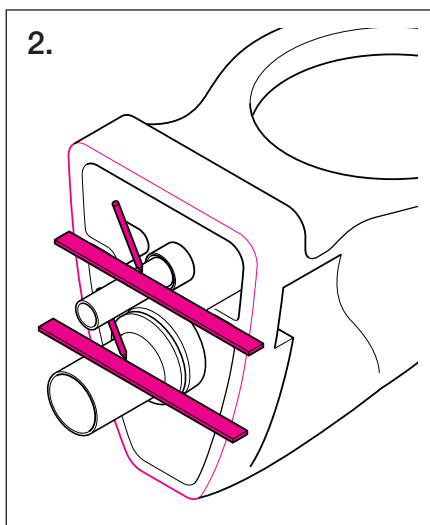

Geberit Montage