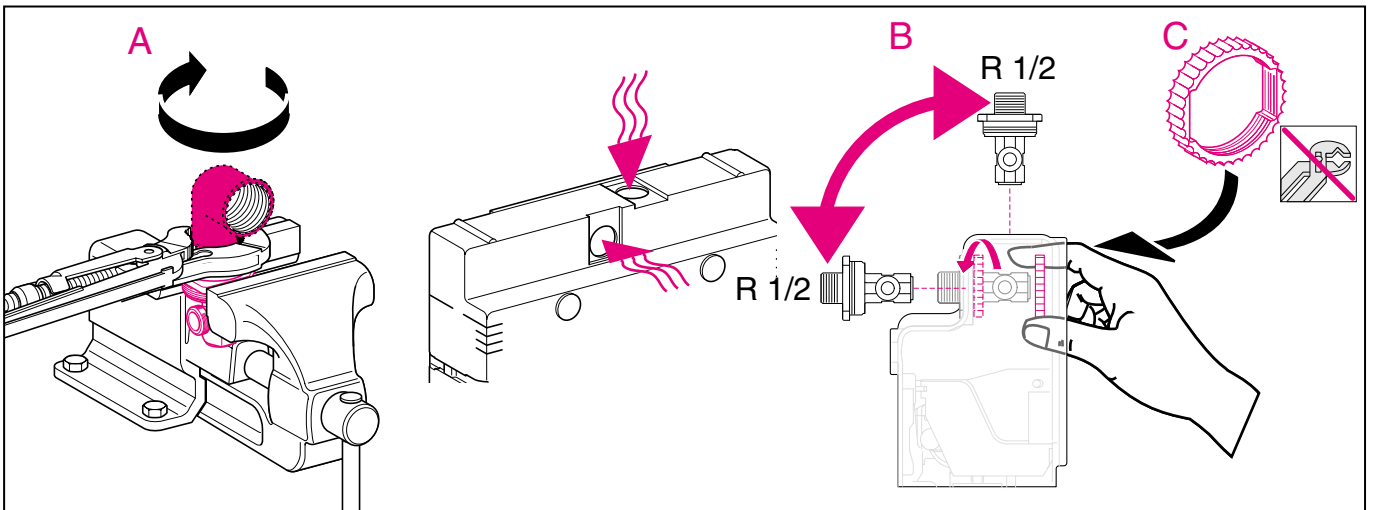

Geberit Duofix WC szerelőelem előlről működtetve **/111.367.00.1/**

Duofix II szerelőelem fali WC részére, szagelszívási lehetőséggel univerzális beépítési lehetőség hagyományos falazásnál vagy szárazépítésnél, előlről történő működtetéssel, Geberit kék, porszórt felületű szerelőkerettel, működtető nyomólap nélkül építési magasság: 112 cm

Falsík alatti öblítőtartály, 2 mennyiségű Twico öblítési rendszerrel

Nagy vízmennyiség:

6 vagy 7,5l, gyári beállítás 6l

Kis vízmennyiség:

3 vagy 4l, gyári beállítás 3l

Részei:

- szerelőkeret porszórt felülettel, Geberit kék színben
- új előszerelt, páralecsapódás ellen szigetelt Geberit öblítőtartály
- univerzális 1/2"-os csatlakozás, külső menettel, integrált sarokszelep
- szagelszívási lehetőség az öblítőcsövön keresztül, Ø 50mm
- védőcső DuschWC csatlakoztatásához
- szögvas a falsík előtti szereléshez, mélységben állítható
- MeplaFix adapter
- Magasságban állítható lábak, 0-20cm
- Építési törmelék elleni öblítőtartály-védelem
- Hangcsillapított lefolyórögztítés
- Kerámiarögztítés M12, távolsági méret 18 vagy 23cm
- Ø 90/90mm-es PE fali WC ív
- Ø 90/110mm-es PE átmeneti idom
- Hangszigetelő készlet
- Mandzsettagarnitúra Ø 90mm
- Rögztítő anyag

A csatlakoztatható nyomólapok típusai: Rumba (115.750), Tango (115.760), Samba (115.770), Twist (115.780)

Montage Duofix

int. 9008-04

964.051.00.0 (01)

Montage Duofix

Montage Duofix

Montage Duofix

Montage Duofix