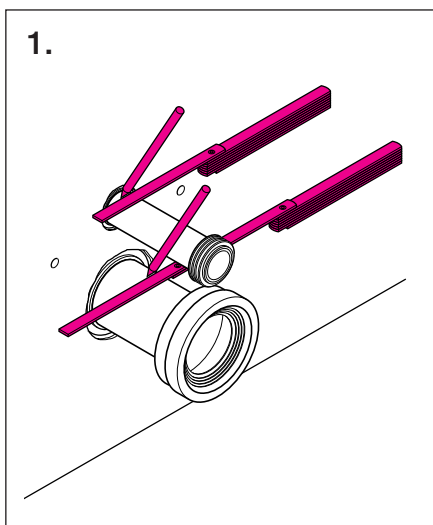

Geberit Montage