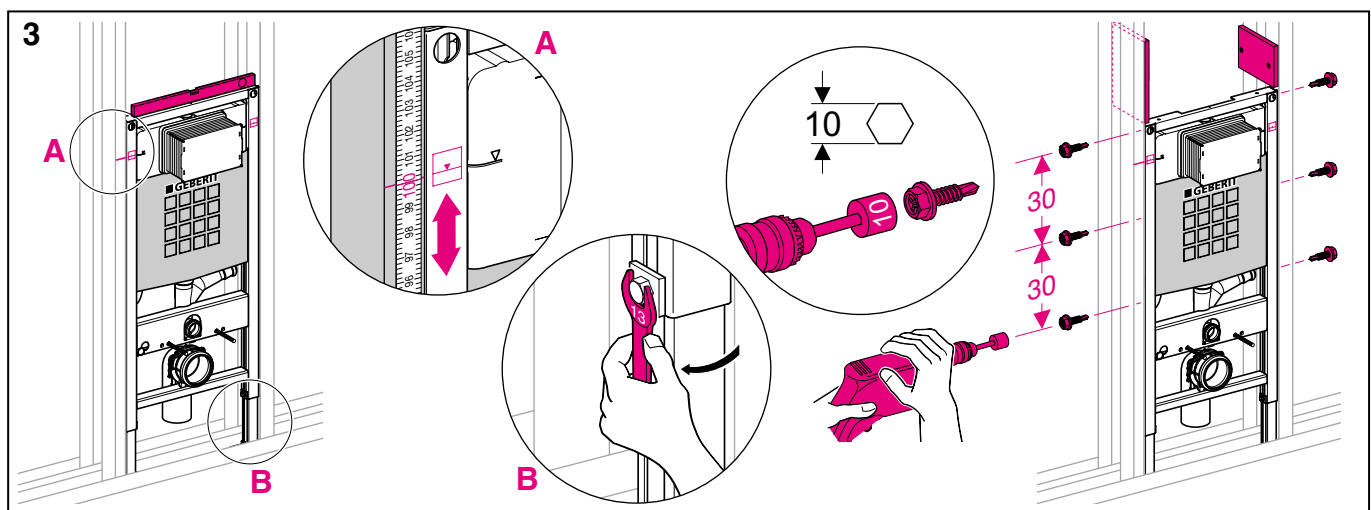

Geberit Duofix WC szerelőelem előlről működtetve **/111.367.00.1/**

Duofix II szerelőelem fali WC részére, szagelszívási lehetőséggel univerzális beépítési lehetőség hagyományos falazásnál vagy szárazépítésnél, előlről történő működtetéssel, Geberit kék, porszórt felületű szerelőkerettel, működtető nyomólap nélkül építési magasság: 112 cm

Falsík alatti öblítőtartály, 2 mennyiségű Twico öblítési rendszerrel

Nagy vízmennyiség:

6 vagy 7,5l, gyári beállítás 6l

Kis vízmennyiség:

3 vagy 4l, gyári beállítás 3l

Részei:

- szerelőkeret porszórt felülettel, Geberit kék színben
- új előszerelt, páralecsapódás ellen szigetelt Geberit öblítőtartály
- univerzális 1/2"-os csatlakozás, külső menettel, integrált sarokszelep
- szagelszívási lehetőség az öblítőcsövön keresztül, Ø 50mm
- védőcső DuschWC csatlakoztatásához
- szögvas a falsík előtti szereléshez, mélységben állítható
- MeplaFix adapter
- Magasságban állítható lábak, 0-20cm
- Építési törmelék elleni öblítőtartály-védelem
- Hangcsillapított lefolyórögztítés
- Kerámiarögztítés M12, távolsági méret 18 vagy 23cm
- Ø 90/90mm-es PE fali WC ív
- Ø 90/110mm-es PE átmeneti idom
- Hangszigetelő készlet
- Mandzsettagarnitúra Ø 90mm
- Rögztítő anyag

A csatlakoztatható nyomólapok típusai: Rumba (115.750), Tango (115.760), Samba (115.770), Twist (115.780)

Montage Duofix

int. 9008-04

964.051.00.0 (01)

Montage Duofix

Montage Duofix

Montage Duofix

Montage Duofix