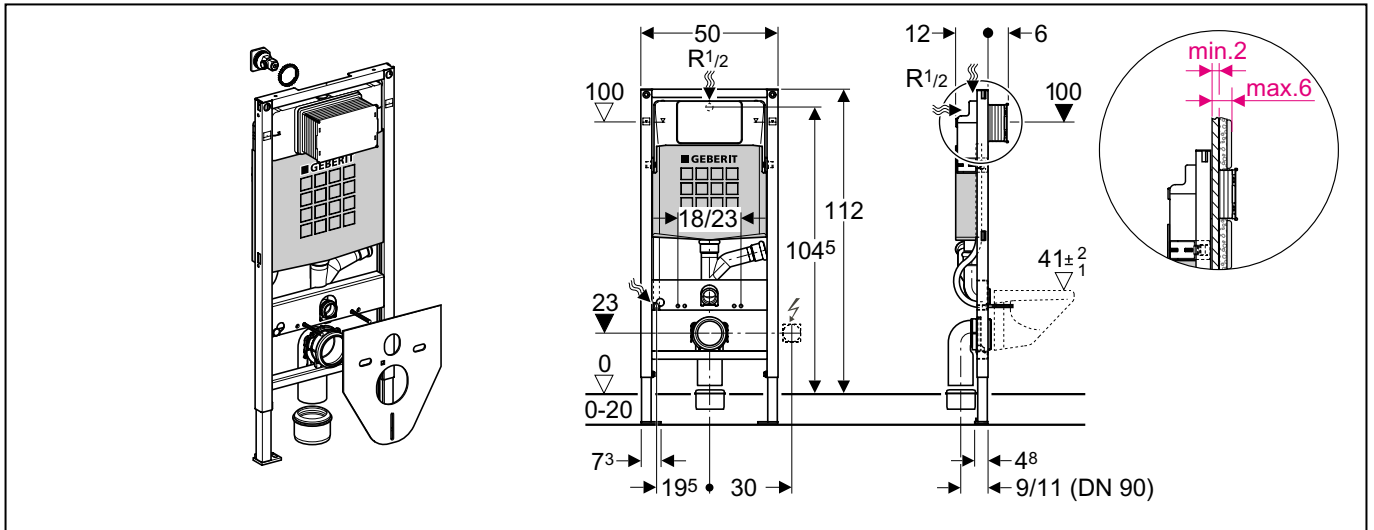

Geberit Duofix WC szerelőelem előlről működtetve **/111.367.00.1/**

Duofix II szerelőelem fali WC részére, szagelszívási lehetőséggel univerzális beépítési lehetőség hagyományos falazásnál vagy szárazépítésnél, előlről történő működtetéssel, Geberit kék, porszórt felületű szerelőkerettel, működtető nyomólap nélkül építési magasság: 112 cm

Falsík alatti öblítőtartály, 2 mennyiségű Twico öblítési rendszerrel

Nagy vízmennyiség:

6 vagy 7,5l, gyári beállítás 6l

Kis vízmennyiség:

3 vagy 4l, gyári beállítás 3l

Részei:

- szerelőkeret porszórt felülettel, Geberit kék színben
- új előszerelt, páralecsapódás ellen szigetelt Geberit öblítőtartály
- univerzális 1/2"-os csatlakozás, külső menettel, integrált sarokszelep
- szagelszívási lehetőség az öblítőcsövön keresztül, Ø 50mm
- védőcső DuschWC csatlakoztatásához
- szögvas a falsík előtti szereléshez, mélységben állítható
- MeplaFix adapter
- Magasságban állítható lábak, 0-20cm
- Építési törmelék elleni öblítőtartály-védelem
- Hangcsillapított lefolyórögztítés
- Kerámiarögztítés M12, távolsági méret 18 vagy 23cm
- Ø 90/90mm-es PE fali WC ív
- Ø 90/110mm-es PE átmeneti idom
- Hangszigetelő készlet
- Mandzsettagarnitúra Ø 90mm
- Rögztítő anyag

A csatlakoztatható nyomólapok típusai: Rumba (115.750), Tango (115.760), Samba (115.770), Twist (115.780)

Montage Duofix

int. 9008-04

964.051.00.0 (01)

Montage Duofix

Montage Duofix

Montage Duofix

Montage Duofix