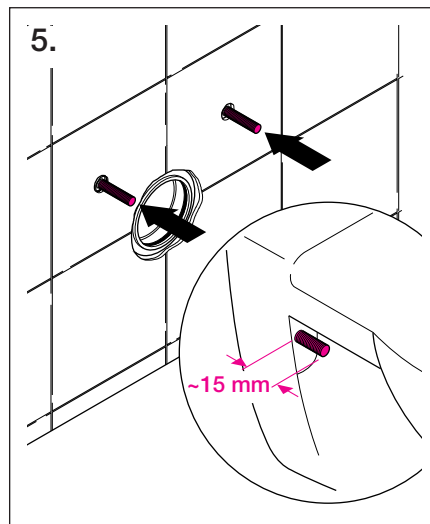

Geberit Montage