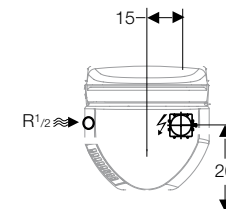

Előfeltételek a Geberit AquaClean 8000 és Geberit AquaClean 8000plus-hoz

- Kiépített, földelt elektromos csatlakozás
- Hidegvíz csatlakozás (védőcsővel rendelkező Geberit szerelő-elemen keresztül)