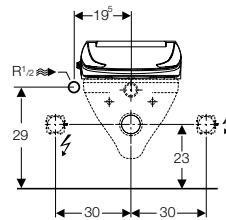

Geberit AquaClean berendezések méretei

Geberit AquaClean Piccolo	Geberit AquaClean 4000	Geberit AquaClean 5000	Geberit AquaClean 5000plus	Geberit AquaClean 8000	Geberit AquaClean 8000plus

Előfeltételek a Geberit AquaClean 4000, Geberit AquaClean 5000 és Geberit AquaClean 5000plus-hoz

- Földelt, elektromos csatlakozás (1. ábra szerint)
- Hidegvíz csatlakozás az 1. ábra szerint. Védőcsővel rendelkező Geberit WC szerelőelem esetén a 249.801.00.1 csatlakozókészlet használatával.
- A 2. ábrán látható kerámia mérettartományához illeszthető a Geberit AquaClean berendezés.

1. ábra