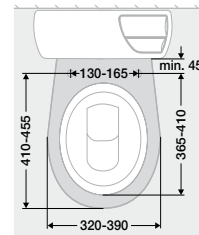

Geberit AquaClean berendezések méretei

Geberit AquaClean Piccolo	Geberit AquaClean 4000	Geberit AquaClean 5000	Geberit AquaClean 5000plus	Geberit AquaClean 8000	Geberit AquaClean 8000plus

Előfeltételek a Geberit AquaClean 4000, Geberit AquaClean 5000 és Geberit AquaClean 5000plus-hoz

- Földelt, elektromos csatlakozás (1. ábra szerint)
- Hidegvíz csatlakozás az 1. ábra szerint. Védőcsővel rendelkező Geberit WC szerelőelem esetén a 249.801.00.1 csatlakozókészlet használatával.
- A 2. ábrán látható kerámia mérettartományához illeszthető a Geberit AquaClean berendezés.

2. ábra

Előfeltételek a Geberit AquaClean 8000 és Geberit AquaClean 8000plus-hoz

- Kiépített, földelt elektromos csatlakozás
- Hidegvíz csatlakozás (védőcsővel rendelkező Geberit szerelő-elemen keresztül)