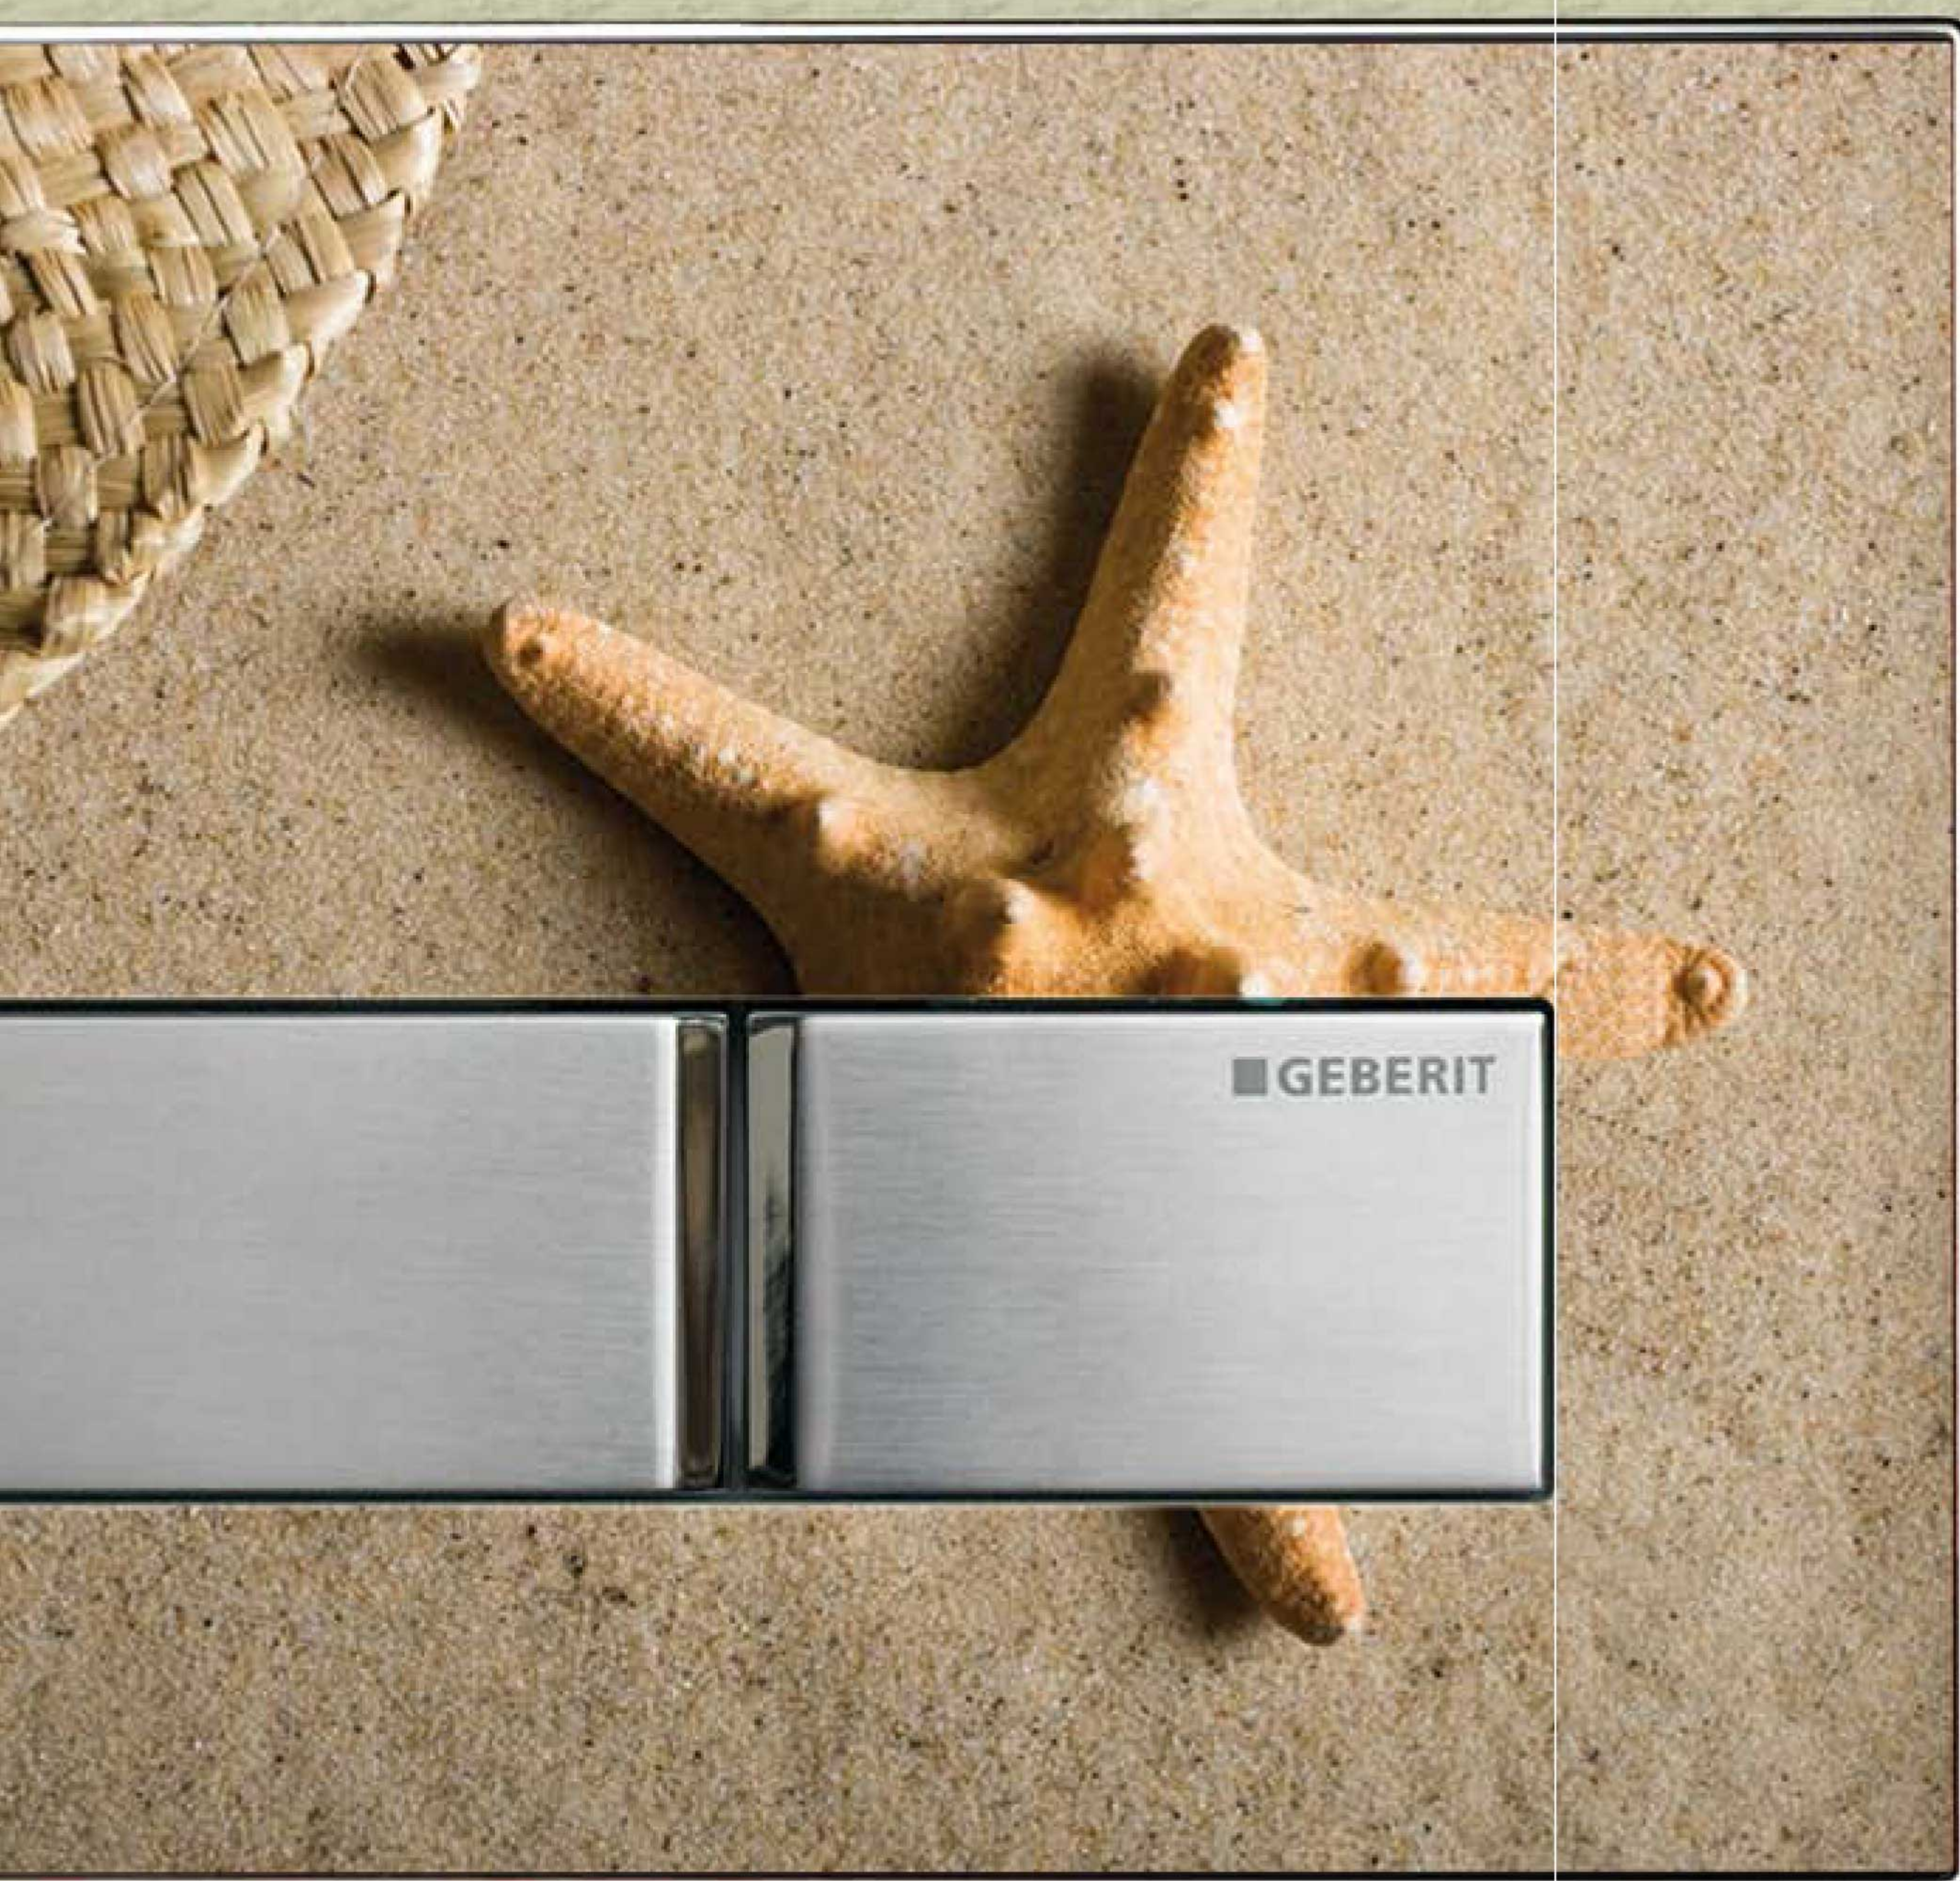

■ GEBERIT

Geberit nyomólapok és öblítőtartályok

Személyre szabott design

KNOW:

A stílusos megjelenés titka
a harmóniában rejlik.

HOW:

Olyan nyomólap, amely tökéletesen
illeszthető bármilyen környezethez.

**KNOW
HOW
INSTALLED**