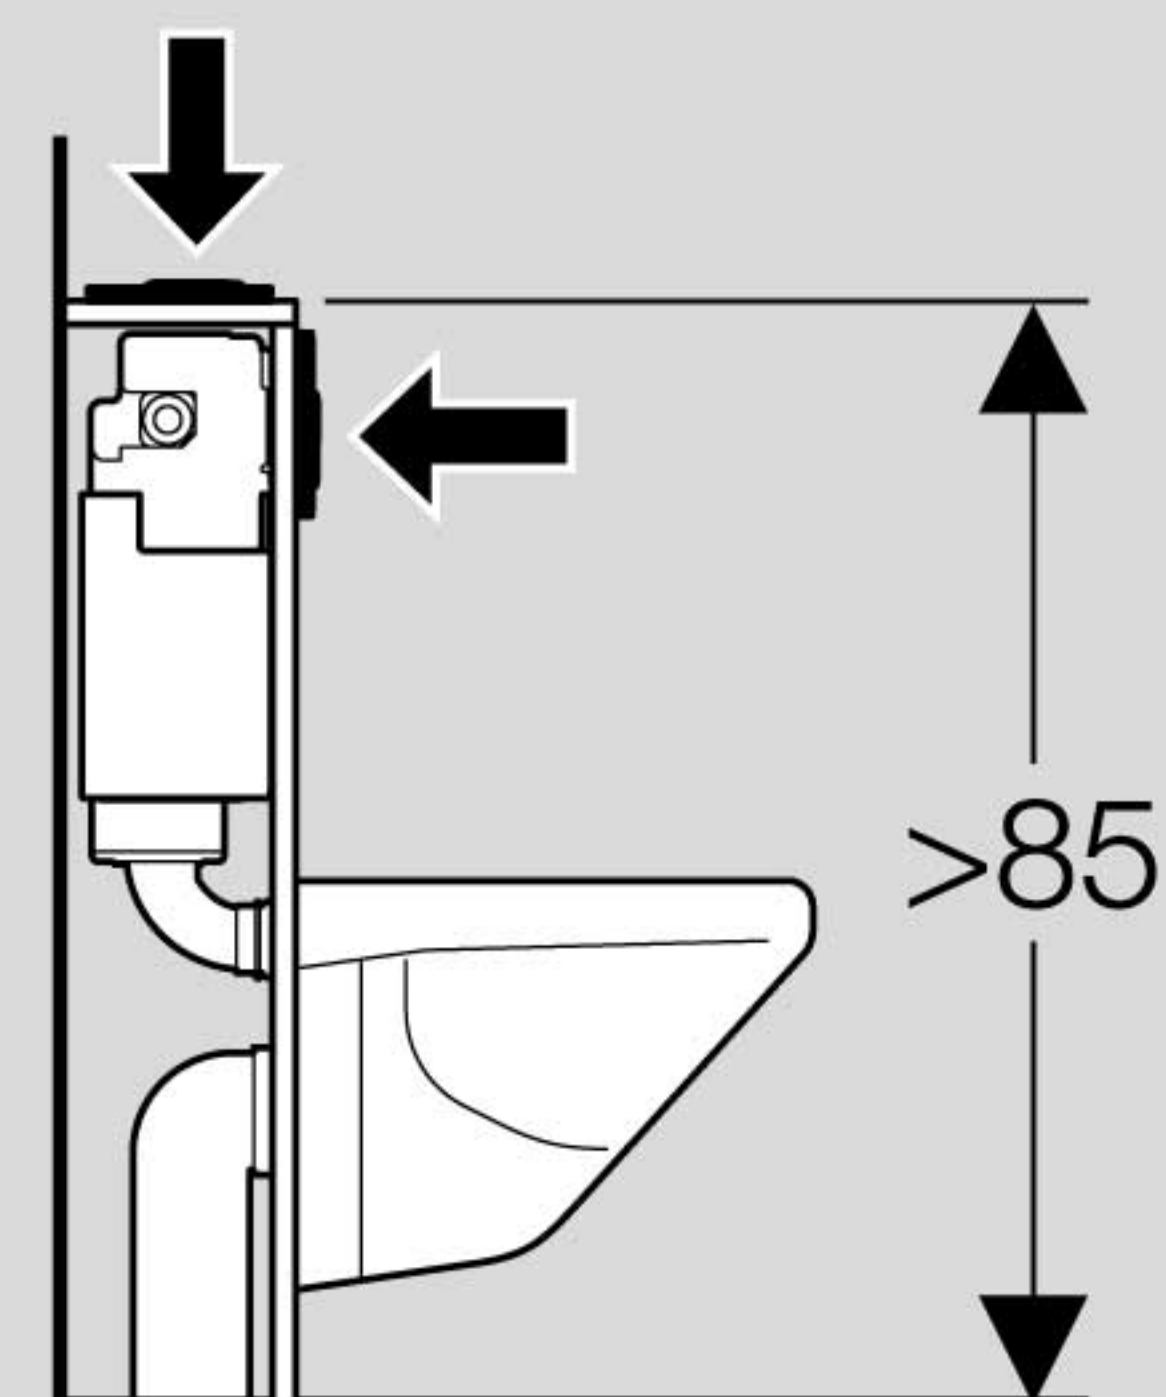

115.070.21.1
fényes króm, műanyag

115.999.21.1
fényes króm,
alacsony elhelyezéshez
Ø 80 mm

115.942.11.1
fehér,
hagyományos és
könnyűszerkezetes falba
egyaránt
108x108 mm

115.942.KA.1
fényes króm/matt króm

Geberit UP200

Tulajdonságok:

- A Geberit UP200 alkalmas falsík elé történő beépítésre, beépítési magasság 85 vagy 100 cm
- Előlről vagy felülről történő működtetés
- A funkcionális alkatrészek beszerezhetősége 25 évig biztosított