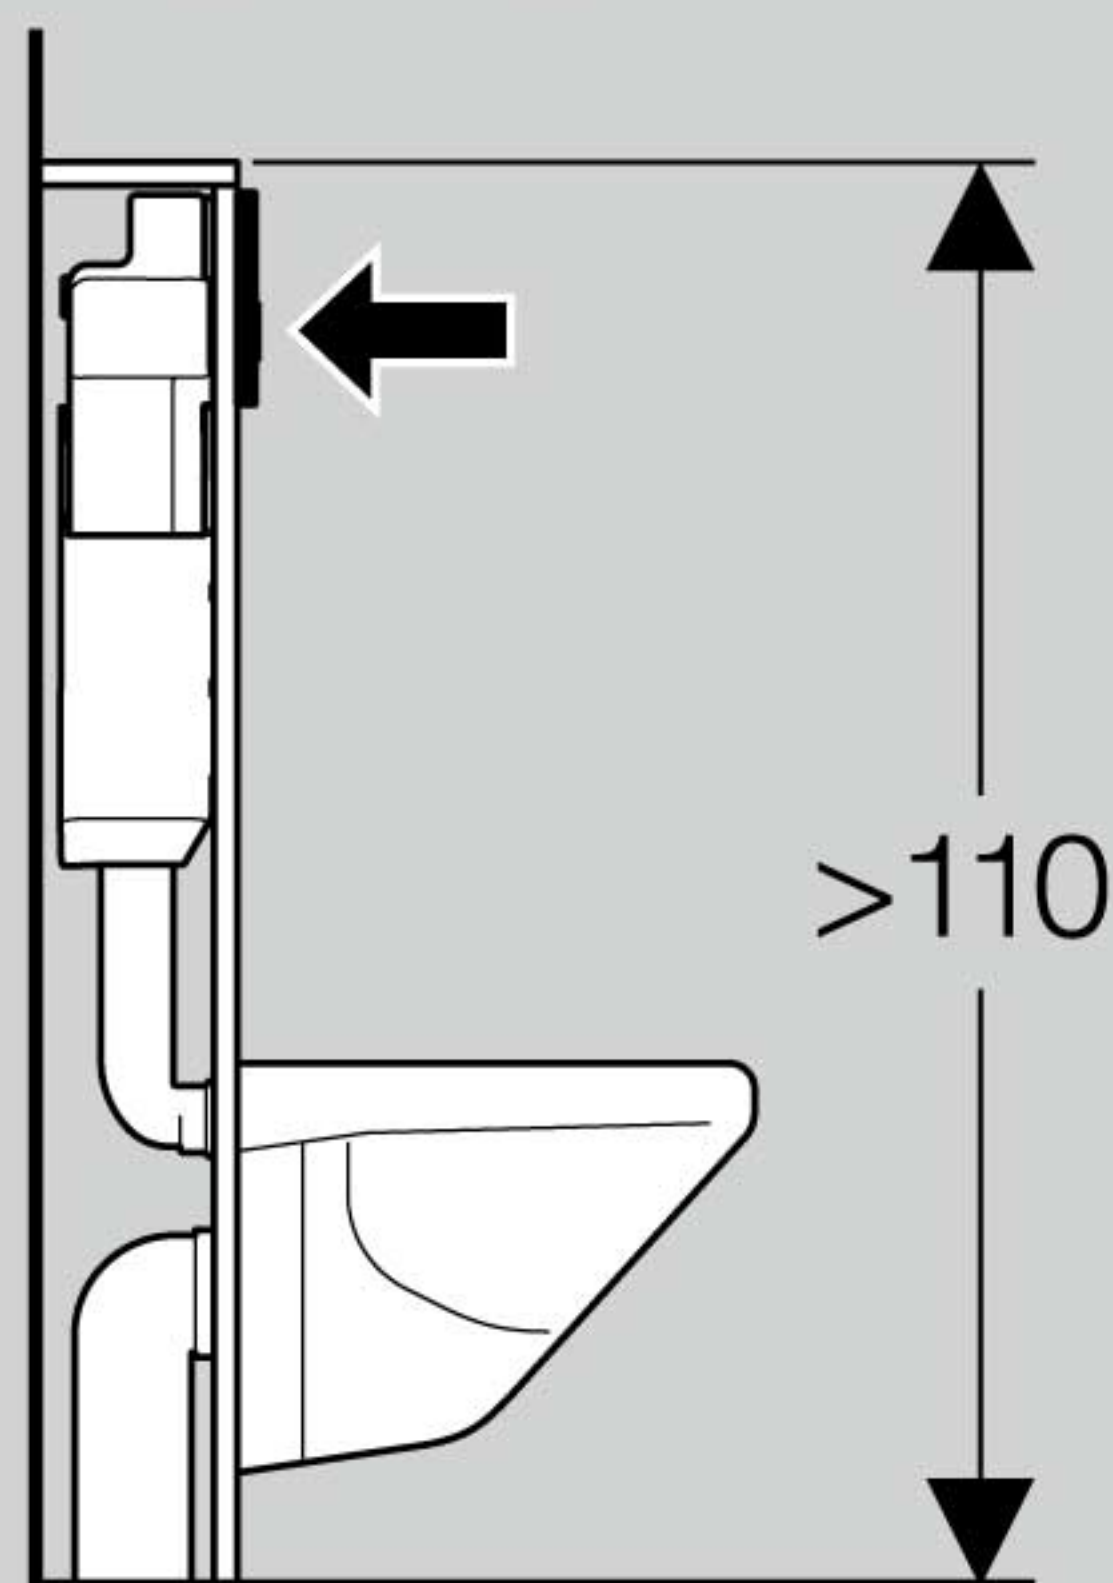

rozsdamentes acél

Öblítés/Stop

Azonos design a vizele nyomólapokból is rendelkezésre áll.

Geberit UP320 és UP720

A Geberit UP320 és UP720 falba rejtett öblítőtartályok kimagasló minőségű termékek a következő tulajdonságokkal: