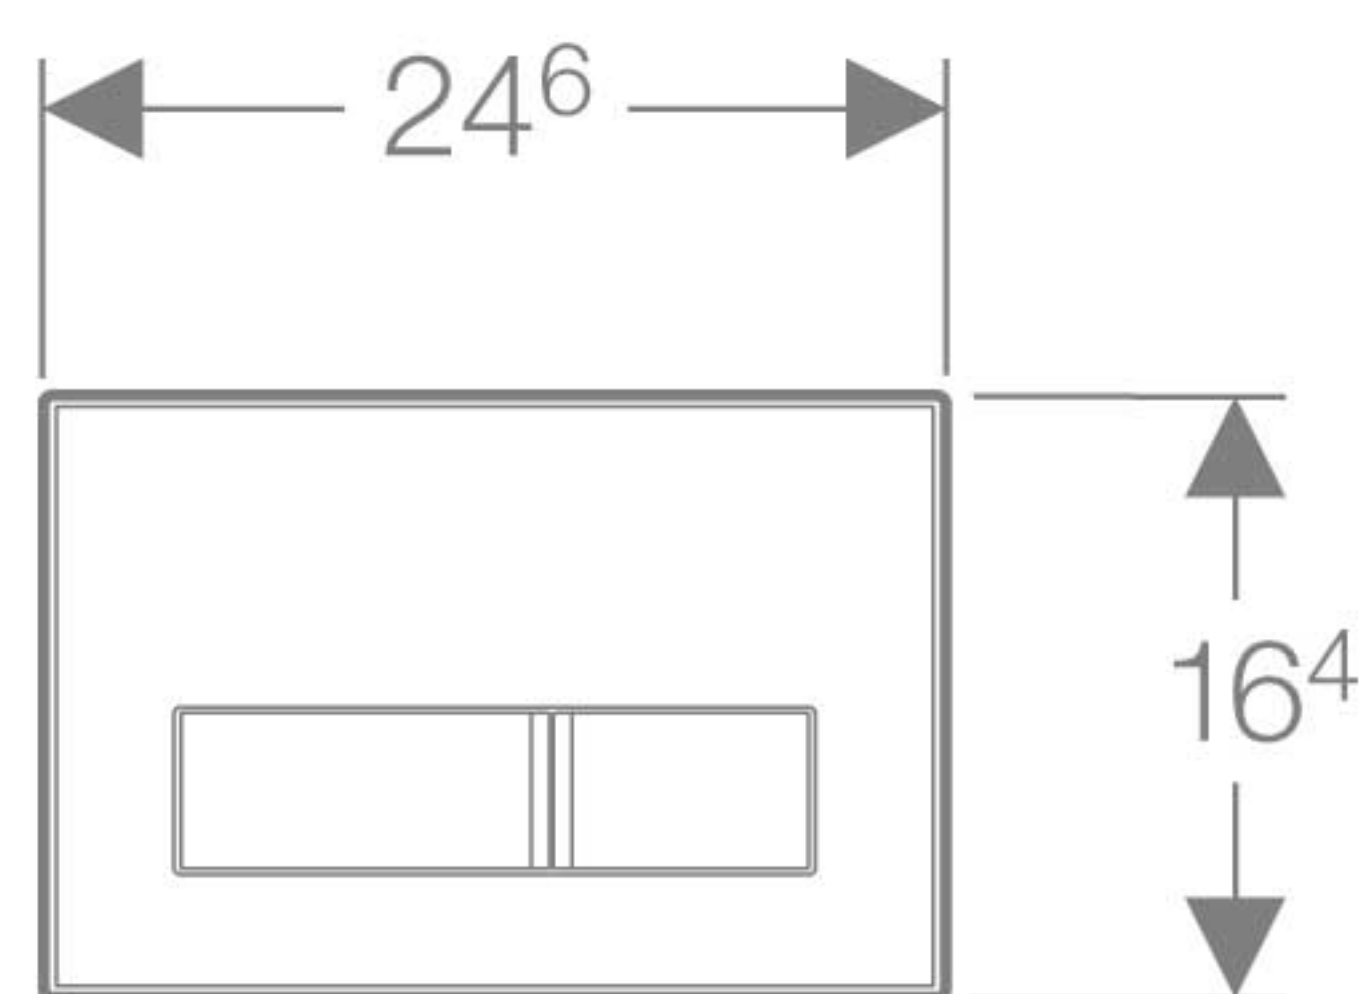

könnyűfém öntvény

Öblítés/Stop

Azonos design a vizele nyomólapokból is rendelkezésre áll.

könnyűfém öntvény

Öblítés/Stop

Azonos design a vizele nyomólapokból is rendelkezésre áll.

rozsdamentes acél

Öblítés/Stop

Azonos design a vizele nyomólapokból is rendelkezésre áll.