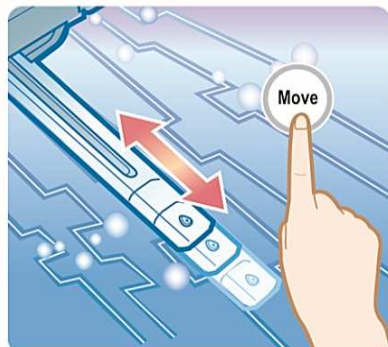

Lehetővé teszi a víznyomás háromfokozatú beállítását.

Air+ - Levegőbuborékos tisztítás

Levegő hozzákeverése a vízhez a gyengédebb tisztítás érzését kelti a magas hatásfoka.

Nozzle Position - Állítható szórófej (fúvóka)

A szórófej helyzetét a felhasználó saját igényeihez igazíthatja.

Ergonomikus ülőke

Az emberi testhez igazodó ülőke a megfelelő komfortot nyújt még hosszabb használat esetén is.

Távkapcsoló

A távkapcsoló a termék bal- és jobb oldalán is elhelyezhető, az elemek élettartalmát az automatikus üzemmód meghosszabbítja.

Önkontroll

A vezérlőpanel kontrollégője jelzi az üzemzavart, jelzőhang figyelmeztet a hibára.

Move - Mozgó tisztítás

Lehetővé teszi a fúvóka mozgását öblítés közben, biztosítva a hatékonyabb tisztítást.

Öntisztító porlasztó

Az első vagy a hátsó öblítés után a porlasztófejet tiszta vízzel leöblíti, hogy az folyamatosan tiszta maradjon.

Víz tisztító filter

A bidéhez tartozik egy MF szűrő, amely a használati vizet szűri.

Twin nozzle - Dupla szórófej (fúvóka)