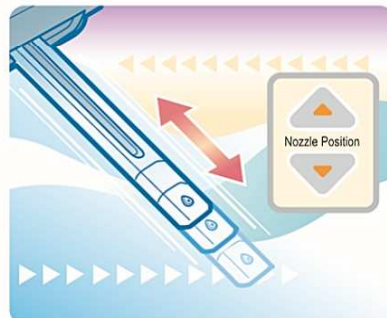

max. 850 W

Elektromos tápkábel

2,5 m hosszú

Méret

525 x 500 x 142 mm (szélesség x mélység x magasság)

Tömeg

5,7 kg

WIDE - Állítható víznyomás

Lehetővé teszi a víznyomás háromfokozatú beállítását.

Air+ - Levegőbuborékos tisztítás

Levegő hozzákeverése a vízhez a gyengédebb tisztítás érzését kelti a magas hatásfoka.

Nozzle Position - Állítható szórófej (fúvóka)

A szórófej helyzetét a felhasználó saját igényeihez igazíthatja.

Ergonomikus ülőke

Az emberi testhez igazodó ülőke a megfelelő komfortot nyújt még hosszabb használat esetén is.

Távkapcsoló

A távkapcsoló a termék bal- és jobb oldalán is elhelyezhető, az elemek élettartalmát az automatikus üzemmód meghosszabbítja.

Az első vagy a hátsó öblítés után a porlasztófejet tiszta vízzel leöblíti, hogy az folyamatosan tiszta maradjon.

Víz tisztító filter

A bidéhez tartozik egy MF szűrő, amely a használati vizet szűri.

Twin nozzle - Dupla szórófej (fúvóka)